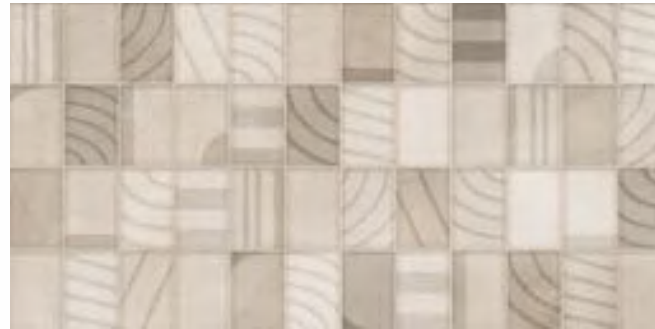

POLISH

KRAFT MARFIL MATT

GRIT MATT

KRAFT TAUPE MATT

GRIT MATT

ARROW TAUPE, LYNO TAUPE & KRAFT TAUPE MATT | DÉCOR | PUNCH & GRIT MATT

THE SIZE
60x120 cm

PATCH GREY