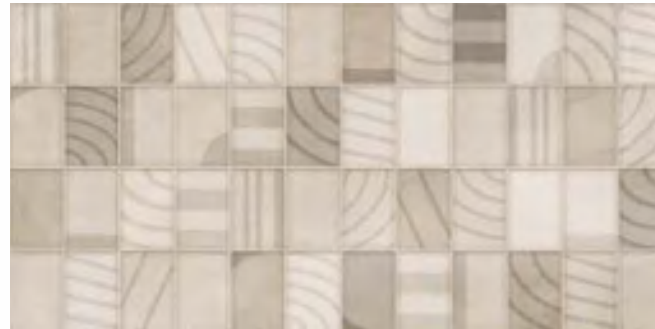

THE SIZE | 60x120 cm

PATCH GREY (SKD)

DÉCOR / PUNCH

PATCH MARFIL (SKD)

DÉCOR / PUNCH

QUAD GREY (SKD)

DÉCOR / PUNCH

QUAD MARFIL (SKD)