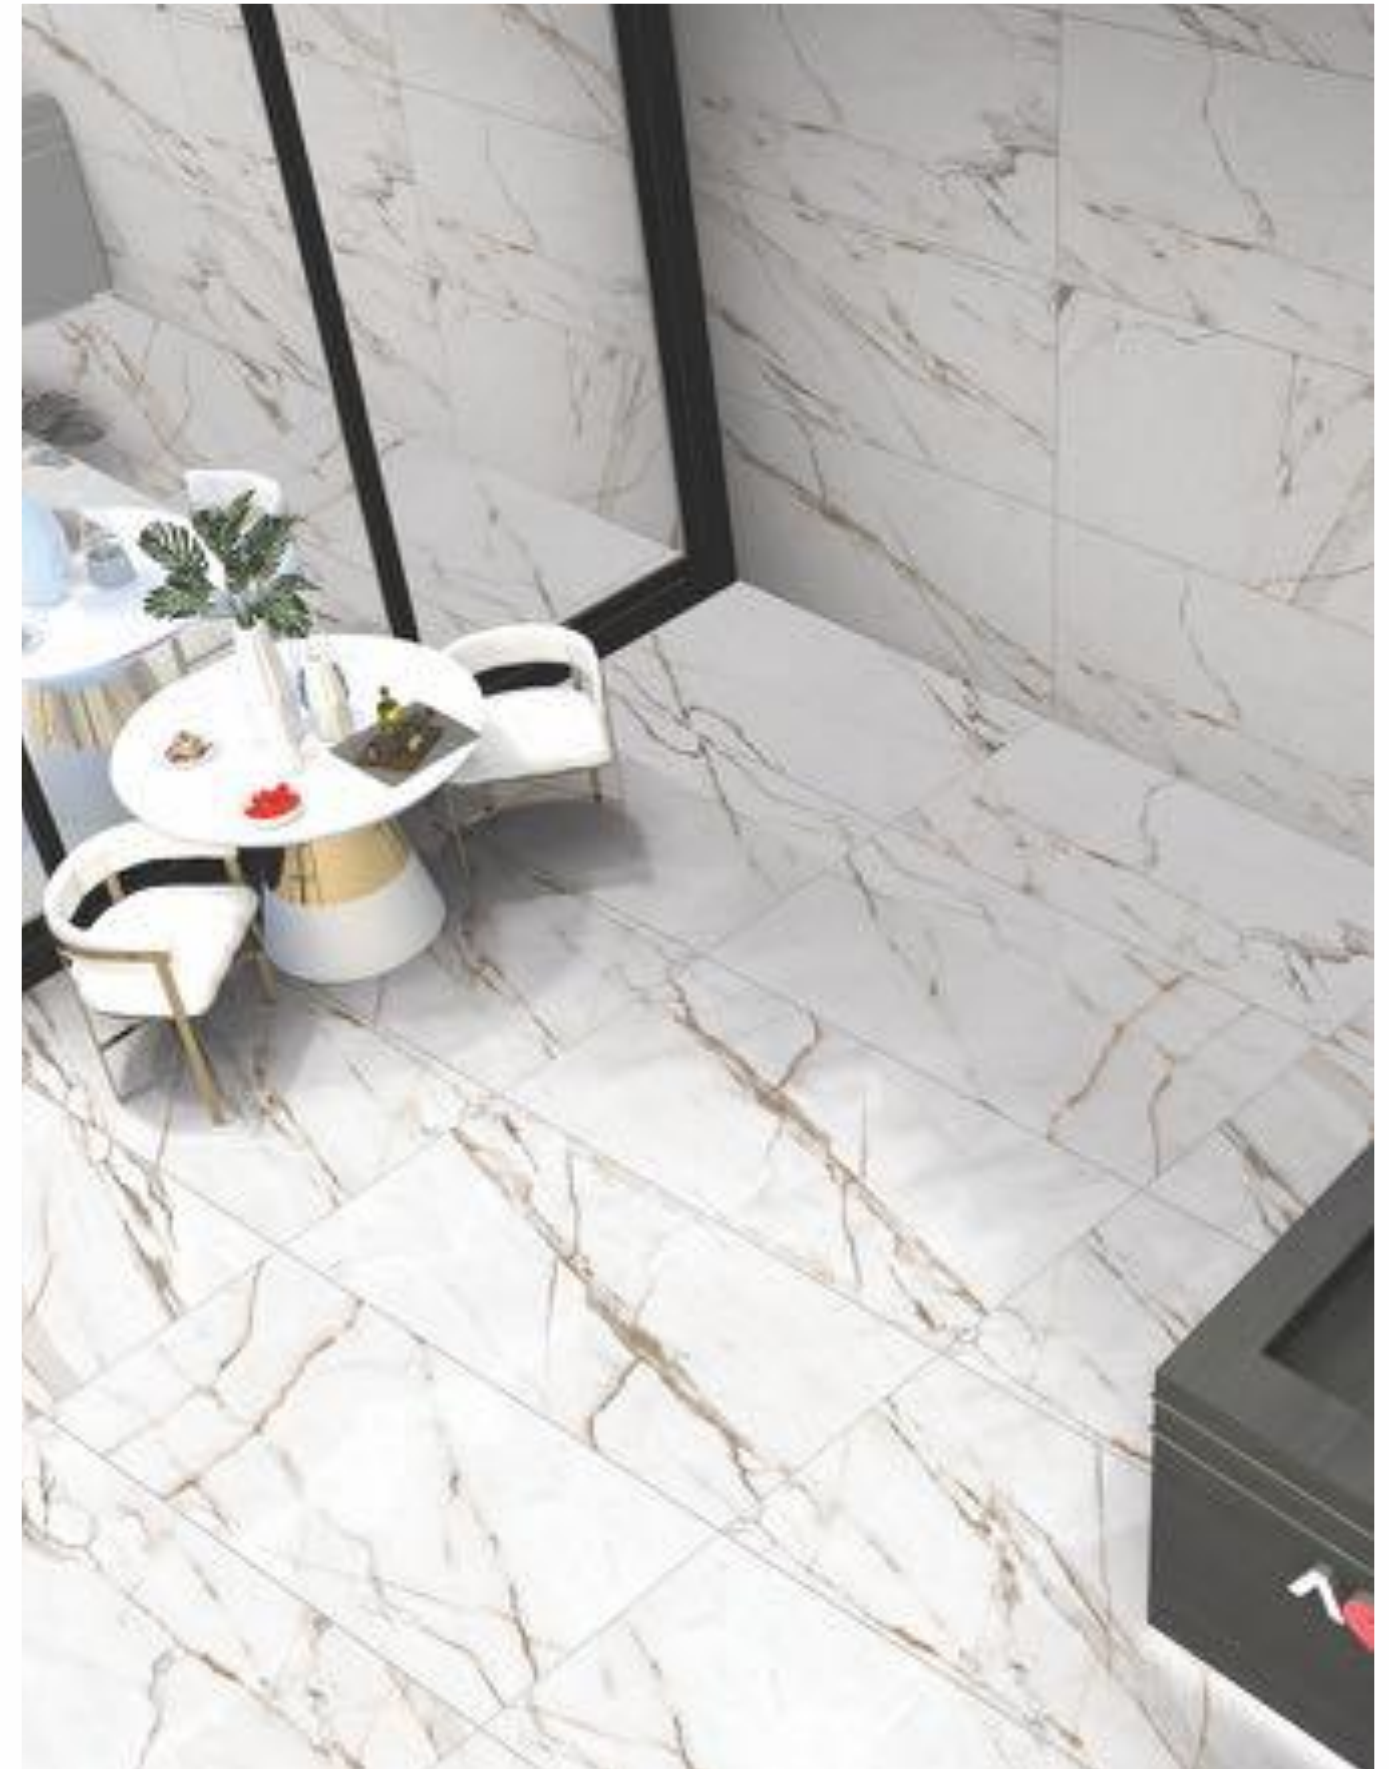

TRANCO SATUARIO & NOVA SATUARIO | CARVING & DECOR | PUNCH

THE SIZE | 60x120 cm

TERRA GREY DÉCOR  
(SKD)

PUNCH

TERRA GREY  
(SKD)

MATT

TERRA MARFIL DÉCOR  
(SKD)

PUNCH