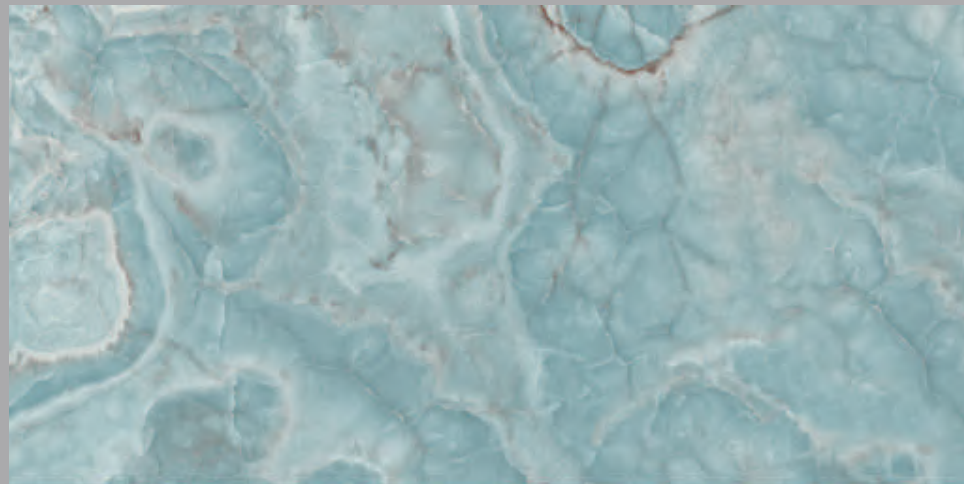

800 x 1600 mm

ONYX AQUA

PREMIUM POLISH

LUBIN STATUARIO

SUPERWHITE

CARSON ONYX

SUPERWHITE

800 x 1600 mm