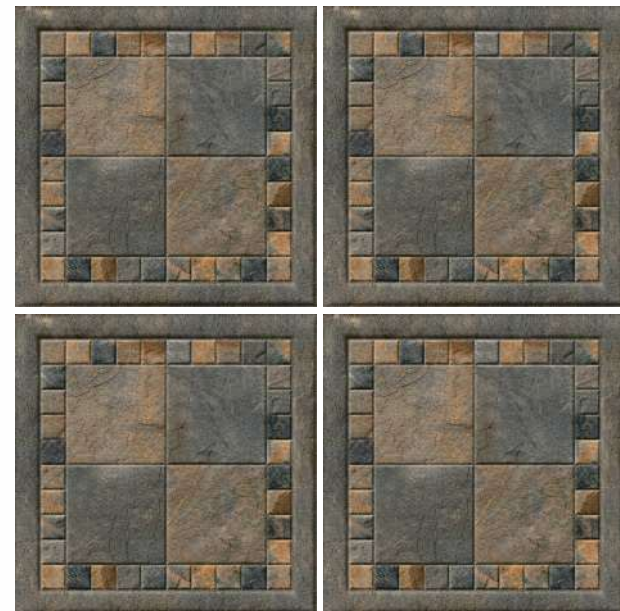

SIZE - 30x30cm  
FINISH - RUSTIC  
COLLECTION - AMSTEL COLLECTION

AMSTEL COLLECTION  
30x30cm - Parking

1FACE

NEXO GREY

1FACE

NEXO NERO

SIZE - 30x30cm  
FINISH - RUSTIC  
COLLECTION - AMSTEL COLLECTION

NEXO GREY