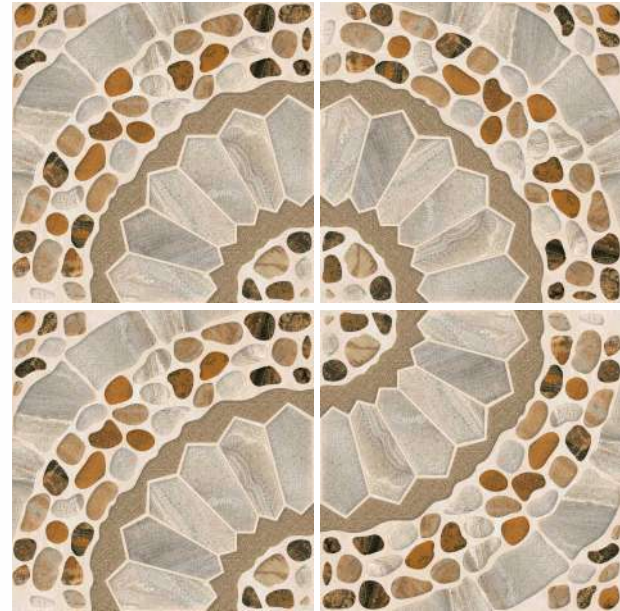

MEADOW LENSK

SIZE - 30x30cm  
FINISH - RUSTIC  
COLLECTION - AMSTEL COLLECTION

SIZE - 30x30cm  
FINISH - RUSTIC  
COLLECTION - AMSTEL COLLECTION

AMSTEL COLLECTION  
30x30cm - Parking

1FACE

MIRADO BEIGE

1FACE