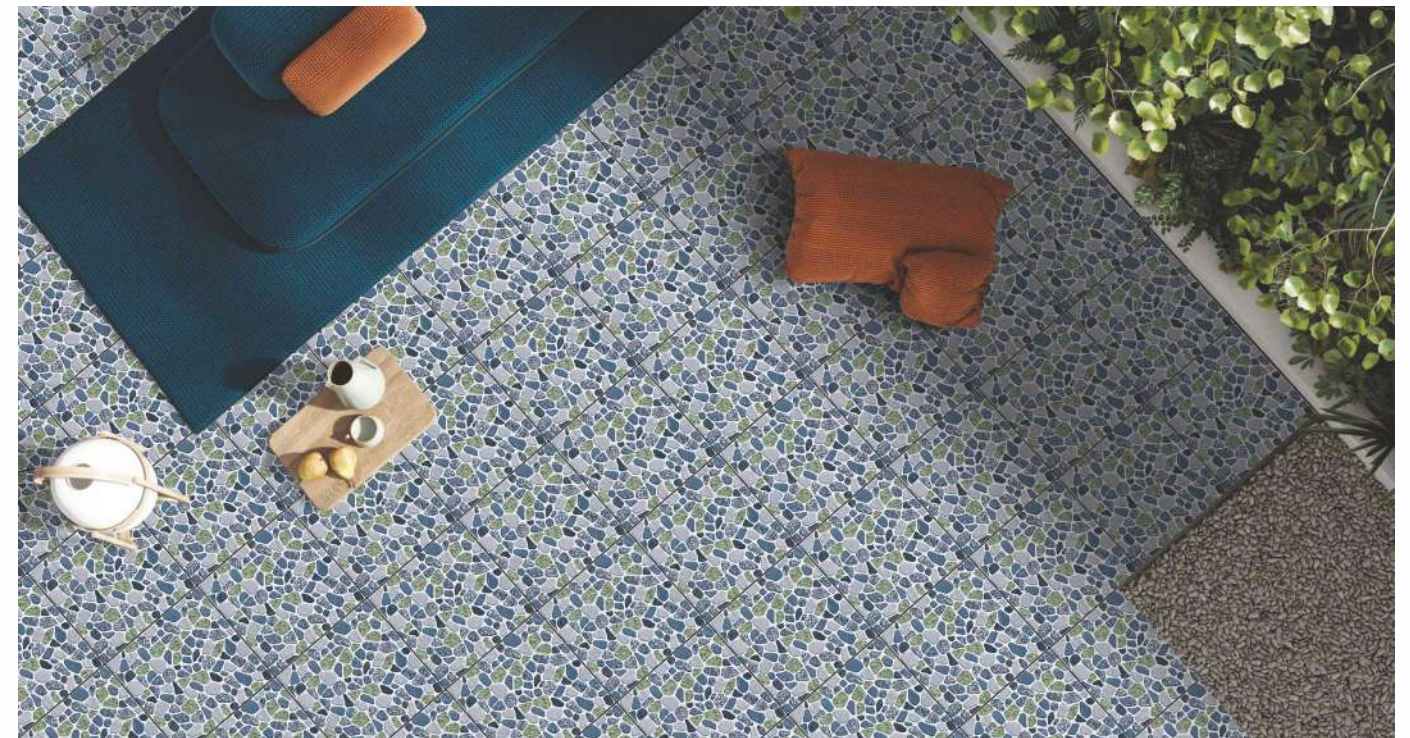

1 FACE

GILORD NATURAL

1 FACE

GILORD BLUE

1 FACE

GILORD BEIGE

GILORD BLUE

SIZE - 30x30cm  
FINISH - RUSTIC  
COLLECTION - AMSTEL COLLECTION