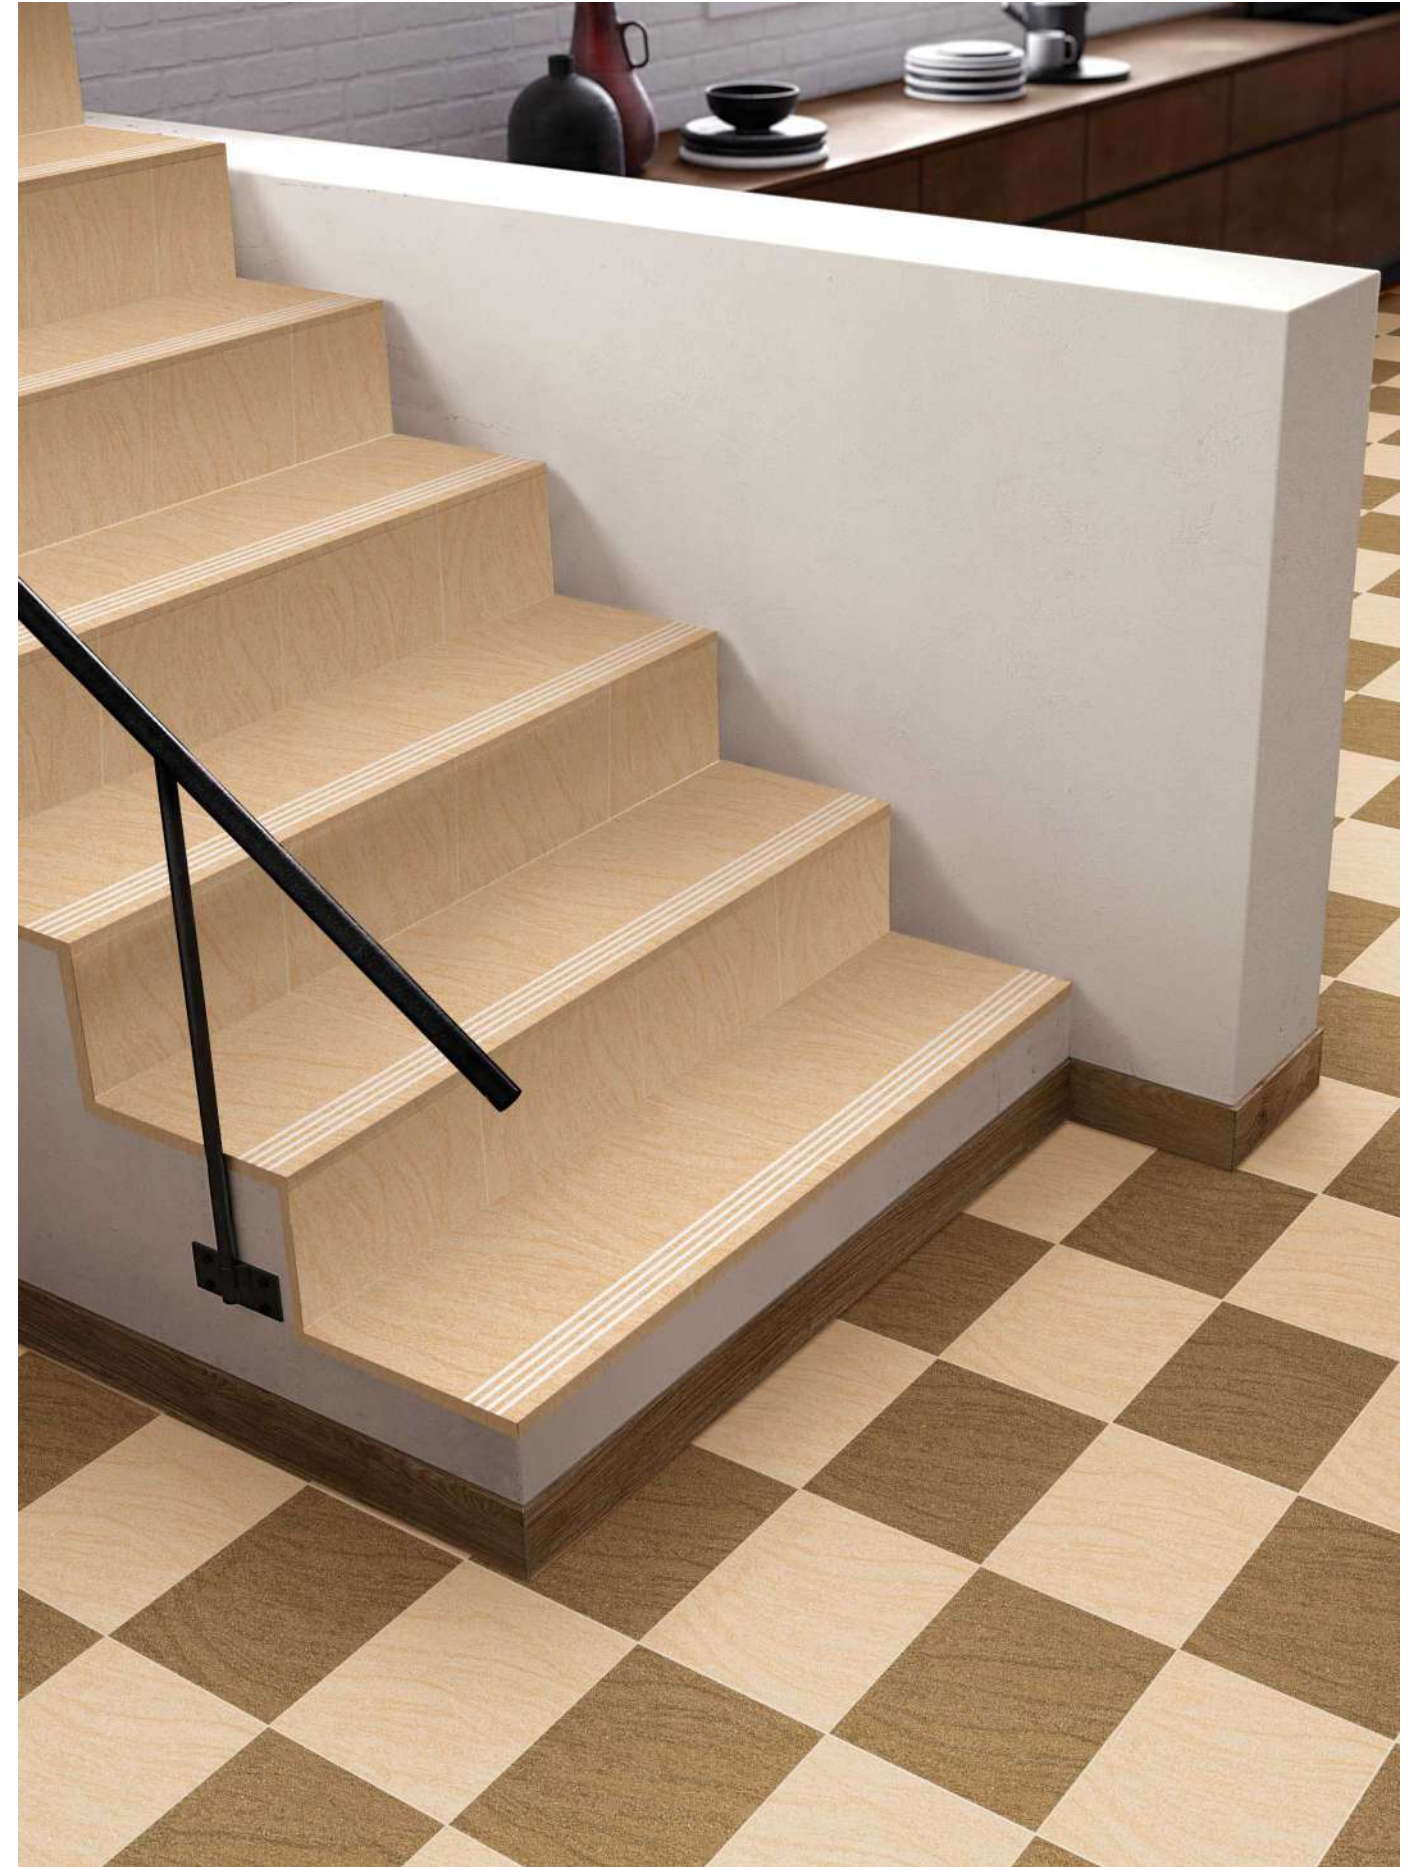

4 FACE

STEP SLATE CREMA

4 FACE

SLATE CREMA

SIZE - 30x30cm  
FINISH - RUSTIC & MATT  
COLLECTION - AMSTEL COLLECTION

SLATE BRONZE & SLATE CREMA & STEP SLATE CREMA

**PLASTER COLLECTION**  
30x30cm - Parking

1 FACE