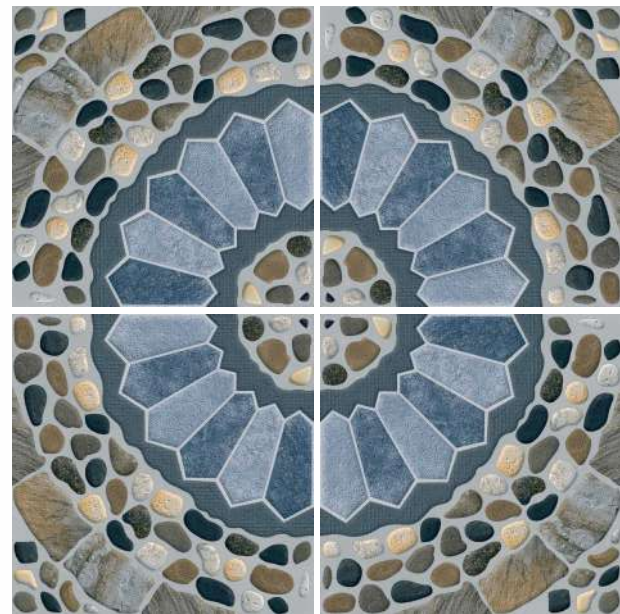

MEADOW LENSK

SIZE - 30x30cm  
FINISH - RUSTIC  
COLLECTION - AMSTEL COLLECTION

SIZE - 30x30cm  
FINISH - RUSTIC  
COLLECTION - AMSTEL COLLECTION

AMSTEL COLLECTION  
30x30cm - Parking

1FACE

MIRADO BEIGE

1FACE