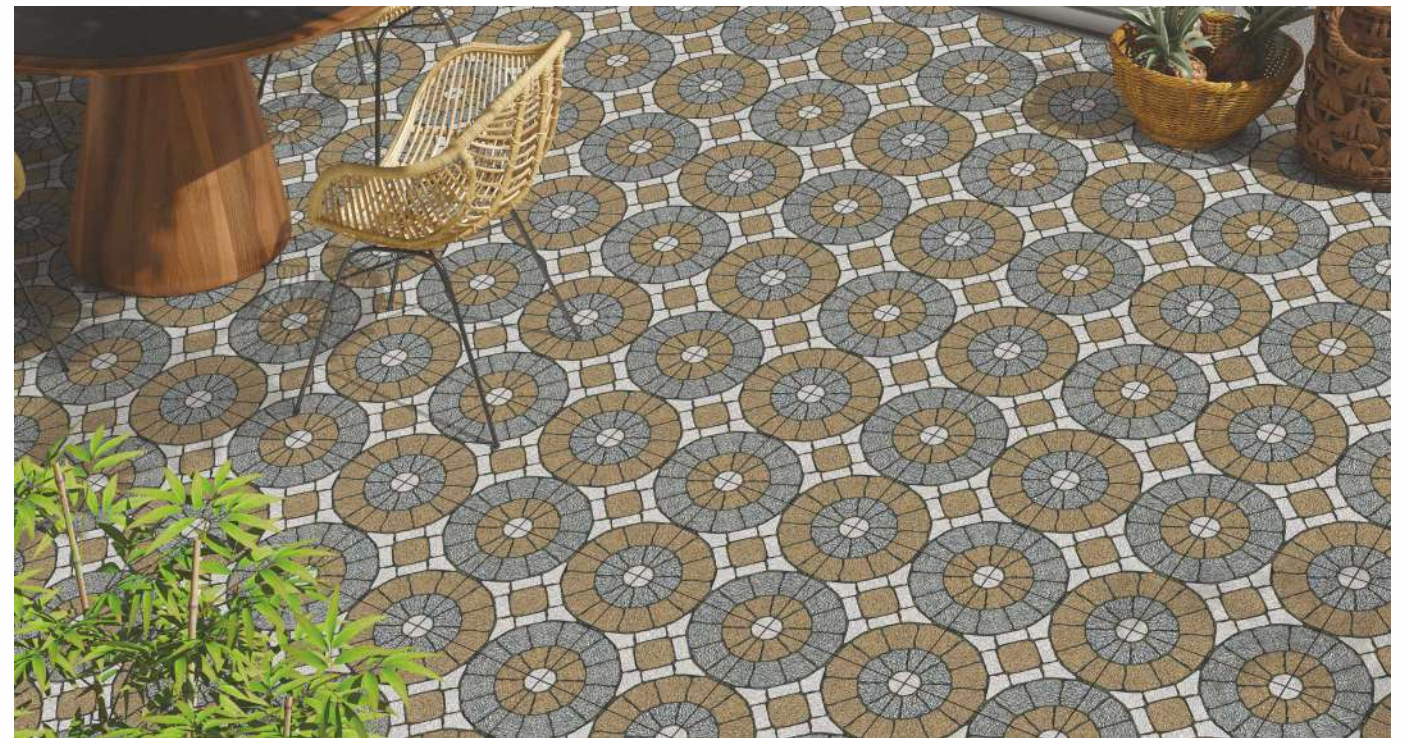

1 FACE

**PIEDRA RUST**

1 FACE

**PIEDRA SAND**

1 FACE

**PIEDRA MARFIL**

SIZE - 30x30cm  
FINISH - RUSTIC  
COLLECTION - AMSTEL COLLECTION

SIZE - 30x30cm  
FINISH - RUSTIC  
COLLECTION - AMSTEL COLLECTION