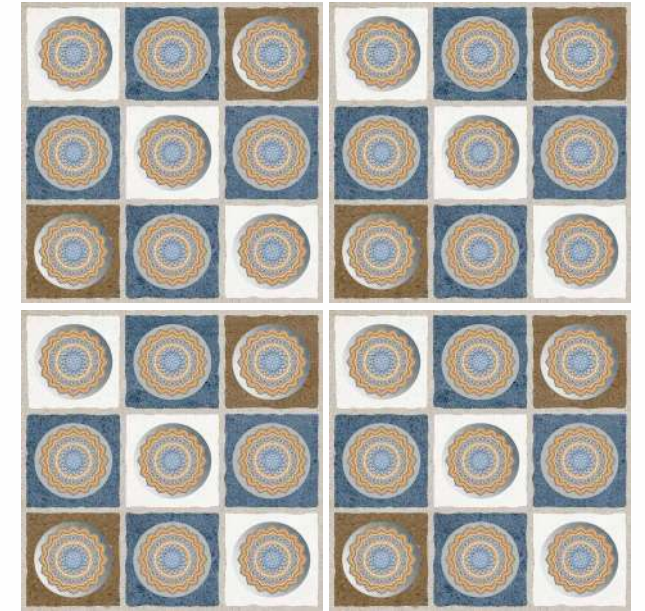

AMSTEL COLLECTION
30x30cm - Parking

1 FACE

SIZE - 30x30cm
FINISH - RUSTIC
COLLECTION - AMSTEL COLLECTION

SIZE - 30x30cm
FINISH - RUSTIC
COLLECTION - AMSTEL COLLECTION