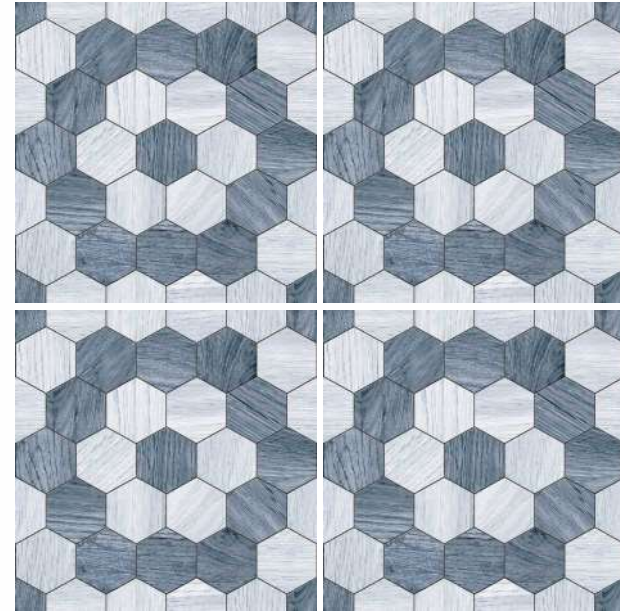

AMSTEL COLLECTION
30x30cm - Parking

1 FACE

PROVENZA BLUE