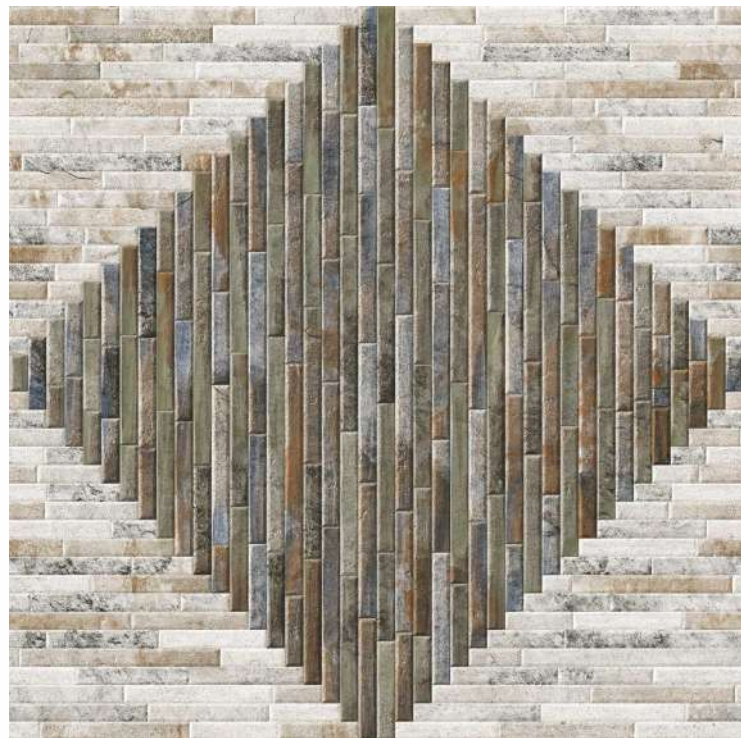

VESNA BINACO

SIZE - 30x30cm  
FINISH - RUSTIC  
COLLECTION - AMSTEL COLLECTION

SIZE - 30x30cm  
FINISH - RUSTIC  
COLLECTION - AMSTEL COLLECTION

**AMSTEL COLLECTION**  
30x30cm - Parking

1 FACE

**STONEX BROWN**