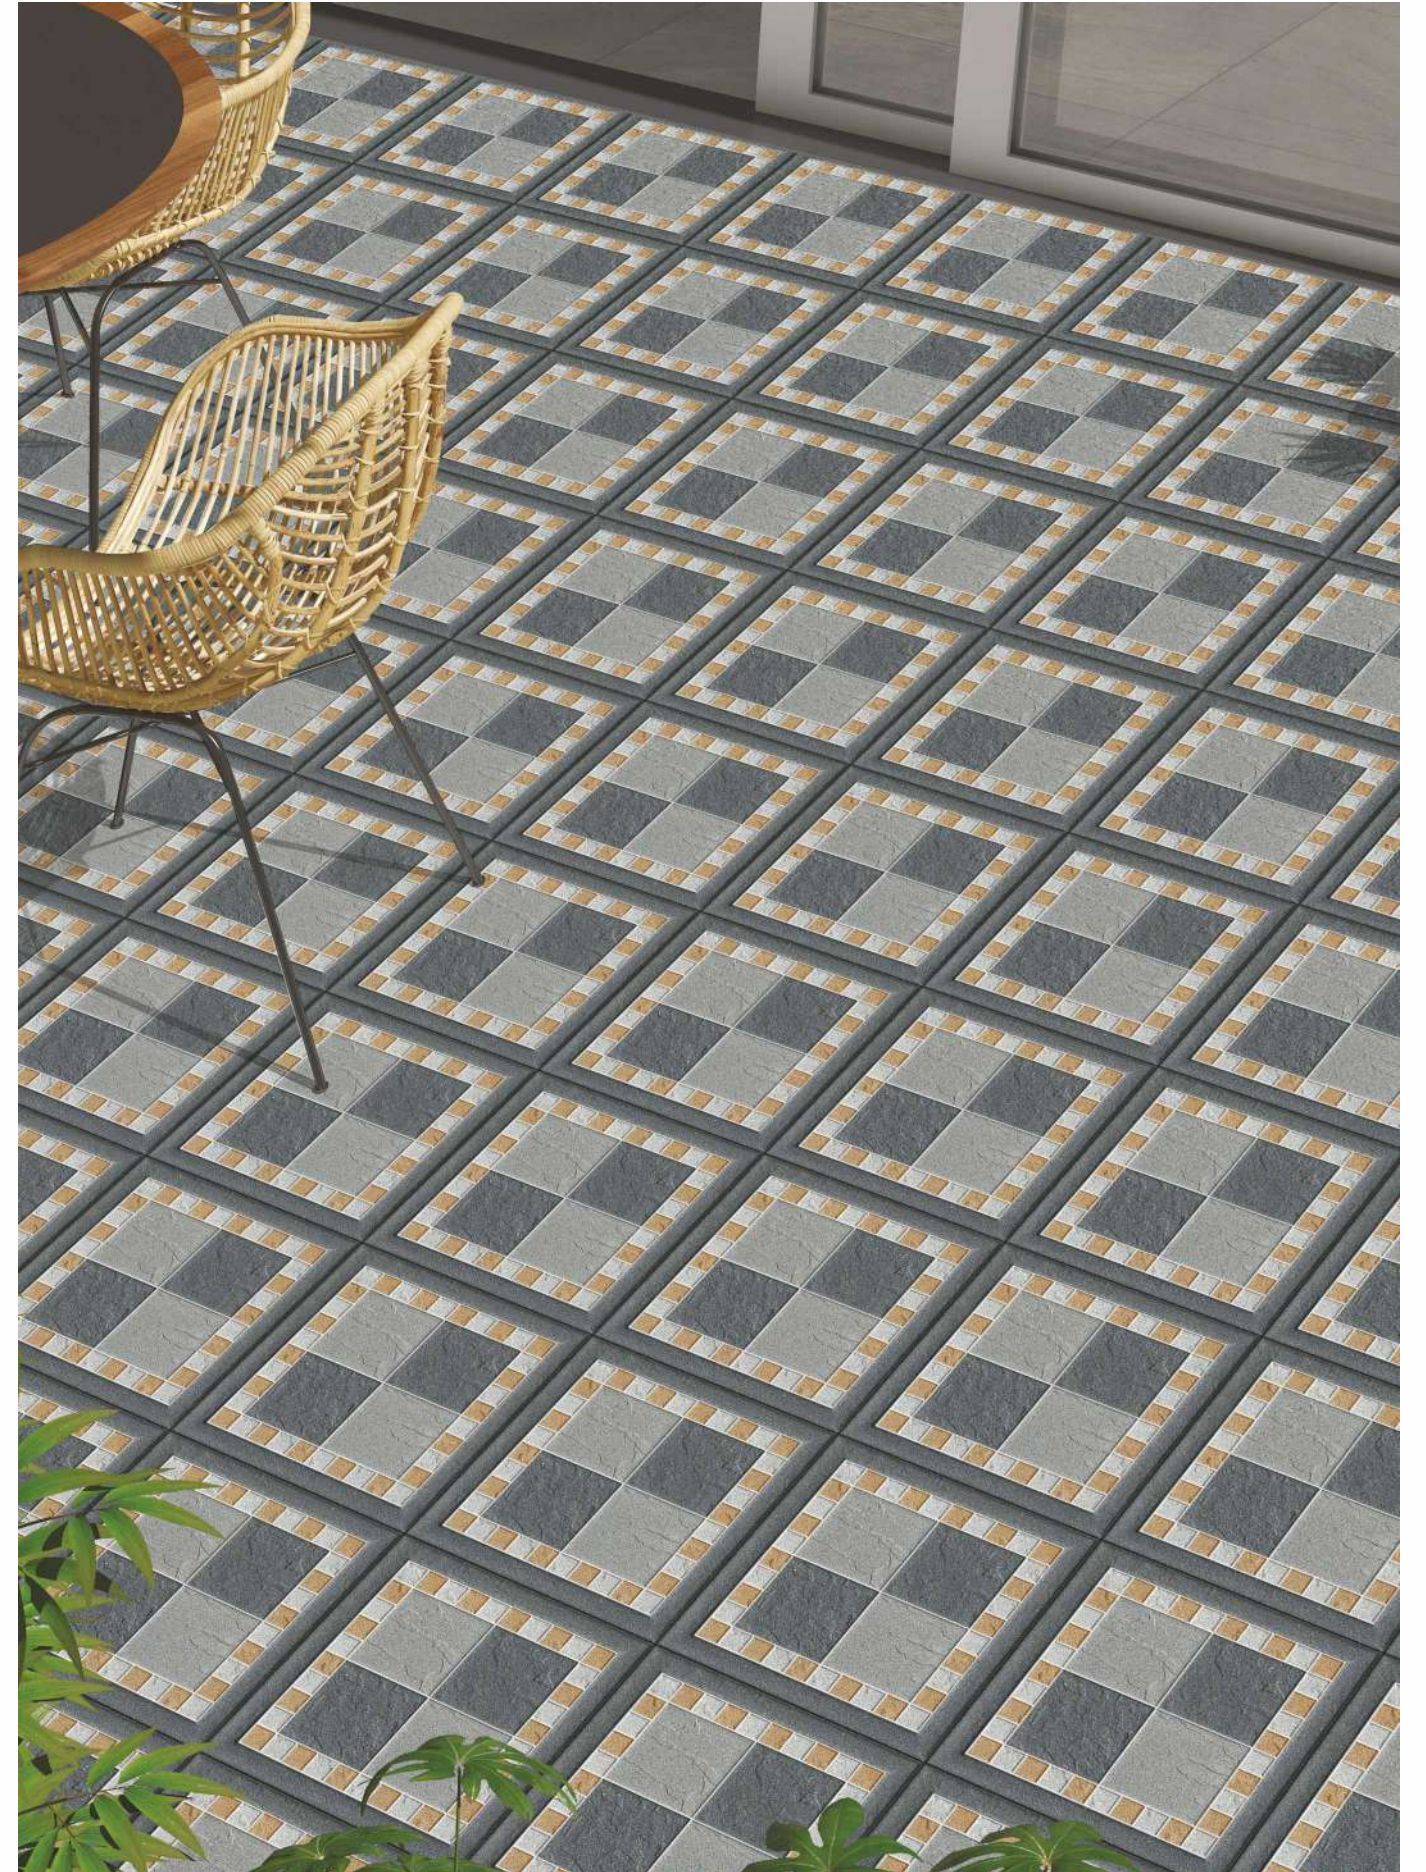

SIZE - 30x30cm  
FINISH - RUSTIC  
COLLECTION - AMSTEL COLLECTION

AMSTEL COLLECTION  
30x30cm - Parking

1FACE

NEXO GREY

1FACE

NEXO NERO

SIZE - 30x30cm  
FINISH - RUSTIC  
COLLECTION - AMSTEL COLLECTION

NEXO GREY