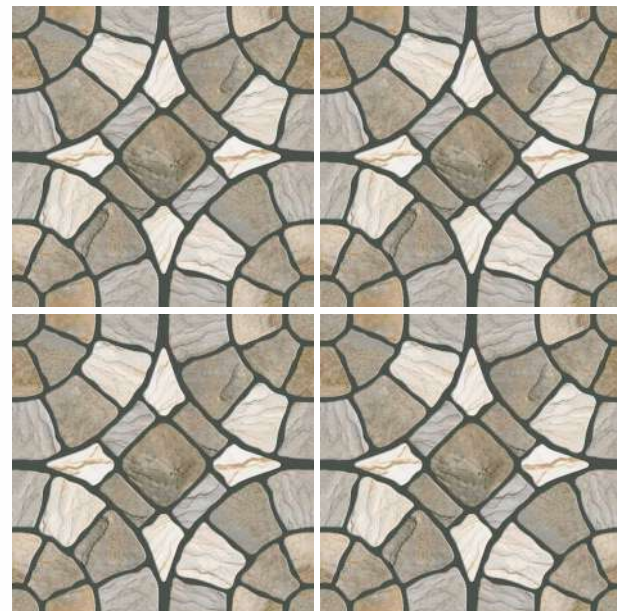

1 FACE

PIEDRA MARFIL