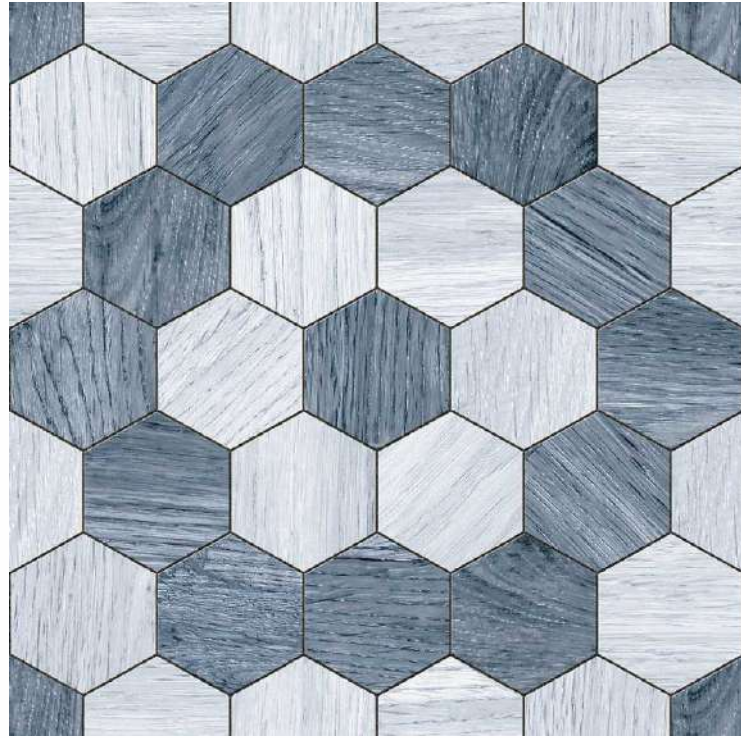

AMSTEL COLLECTION
30x30cm - Parking

1 FACE

PROVENZA BLUE