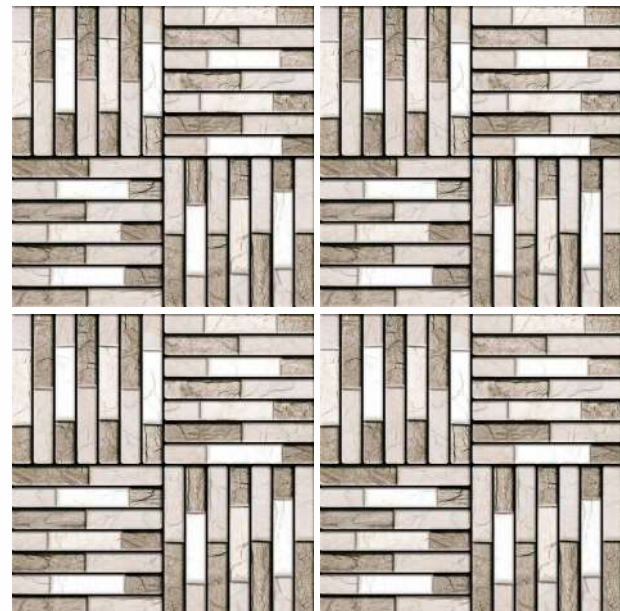

RANGER BLUE

**AMSTEL COLLECTION**  
30x30cm - Parking

1 FACE

**BLISS SANDAL**

1 FACE

**BLISS GREY**

1 FACE

**BLISS NATURAL**