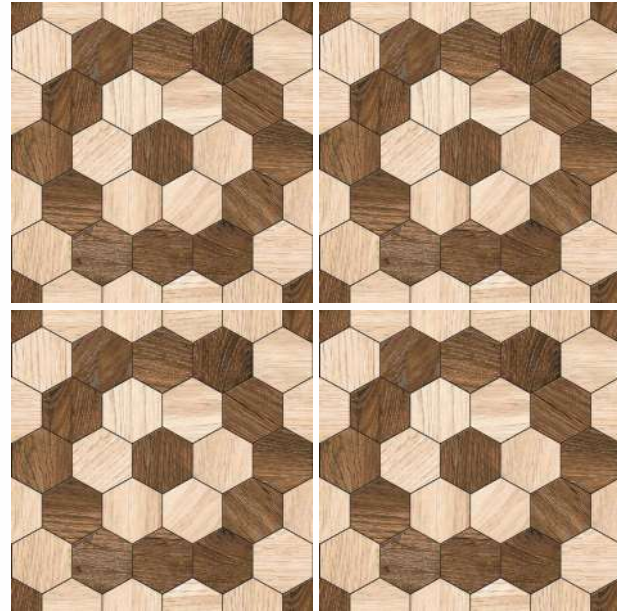

AMSTEL COLLECTION
30x30cm - Parking

1 FACE

PROVENZA ROBEL