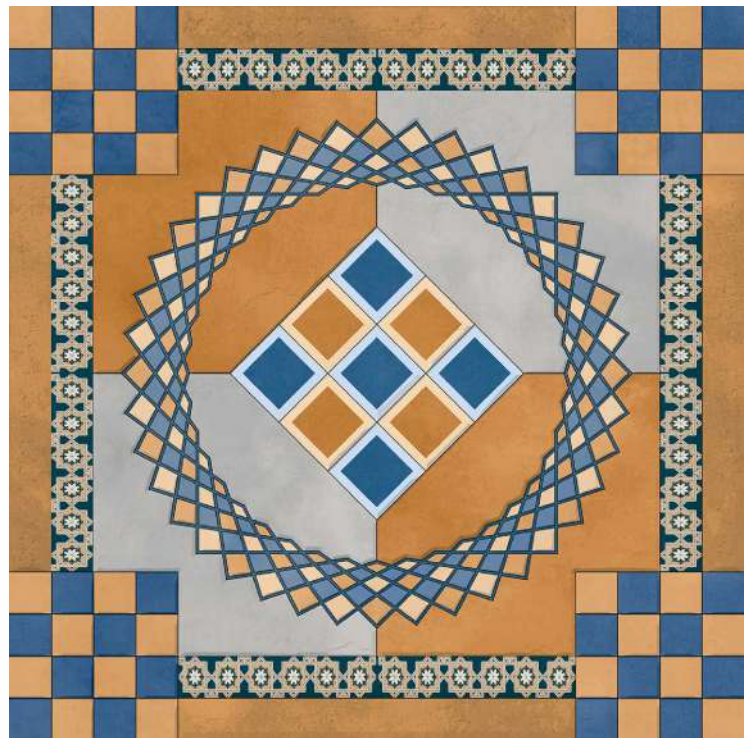

1 FACE

VERA BEIGE

SIZE - 30x30cm  
FINISH - RUSTIC  
COLLECTION - AMSTEL COLLECTION

AMSTEL COLLECTION  
30x30cm - Parking

SEREN NATURAL

SEREN NERO

SEREN MULTI

SEREN NERO