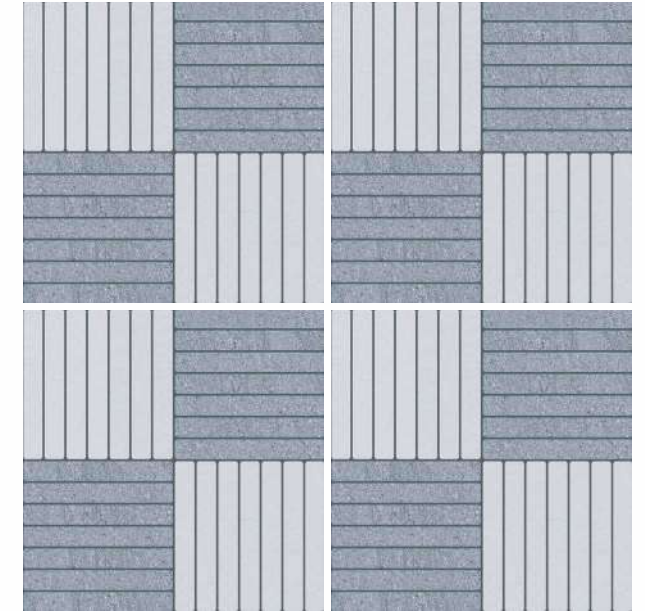

RANGER BLUE

**AMSTEL COLLECTION**  
30x30cm - Parking

1 FACE

**BLISS SANDAL**

1 FACE

**BLISS GREY**

1 FACE

**BLISS NATURAL**