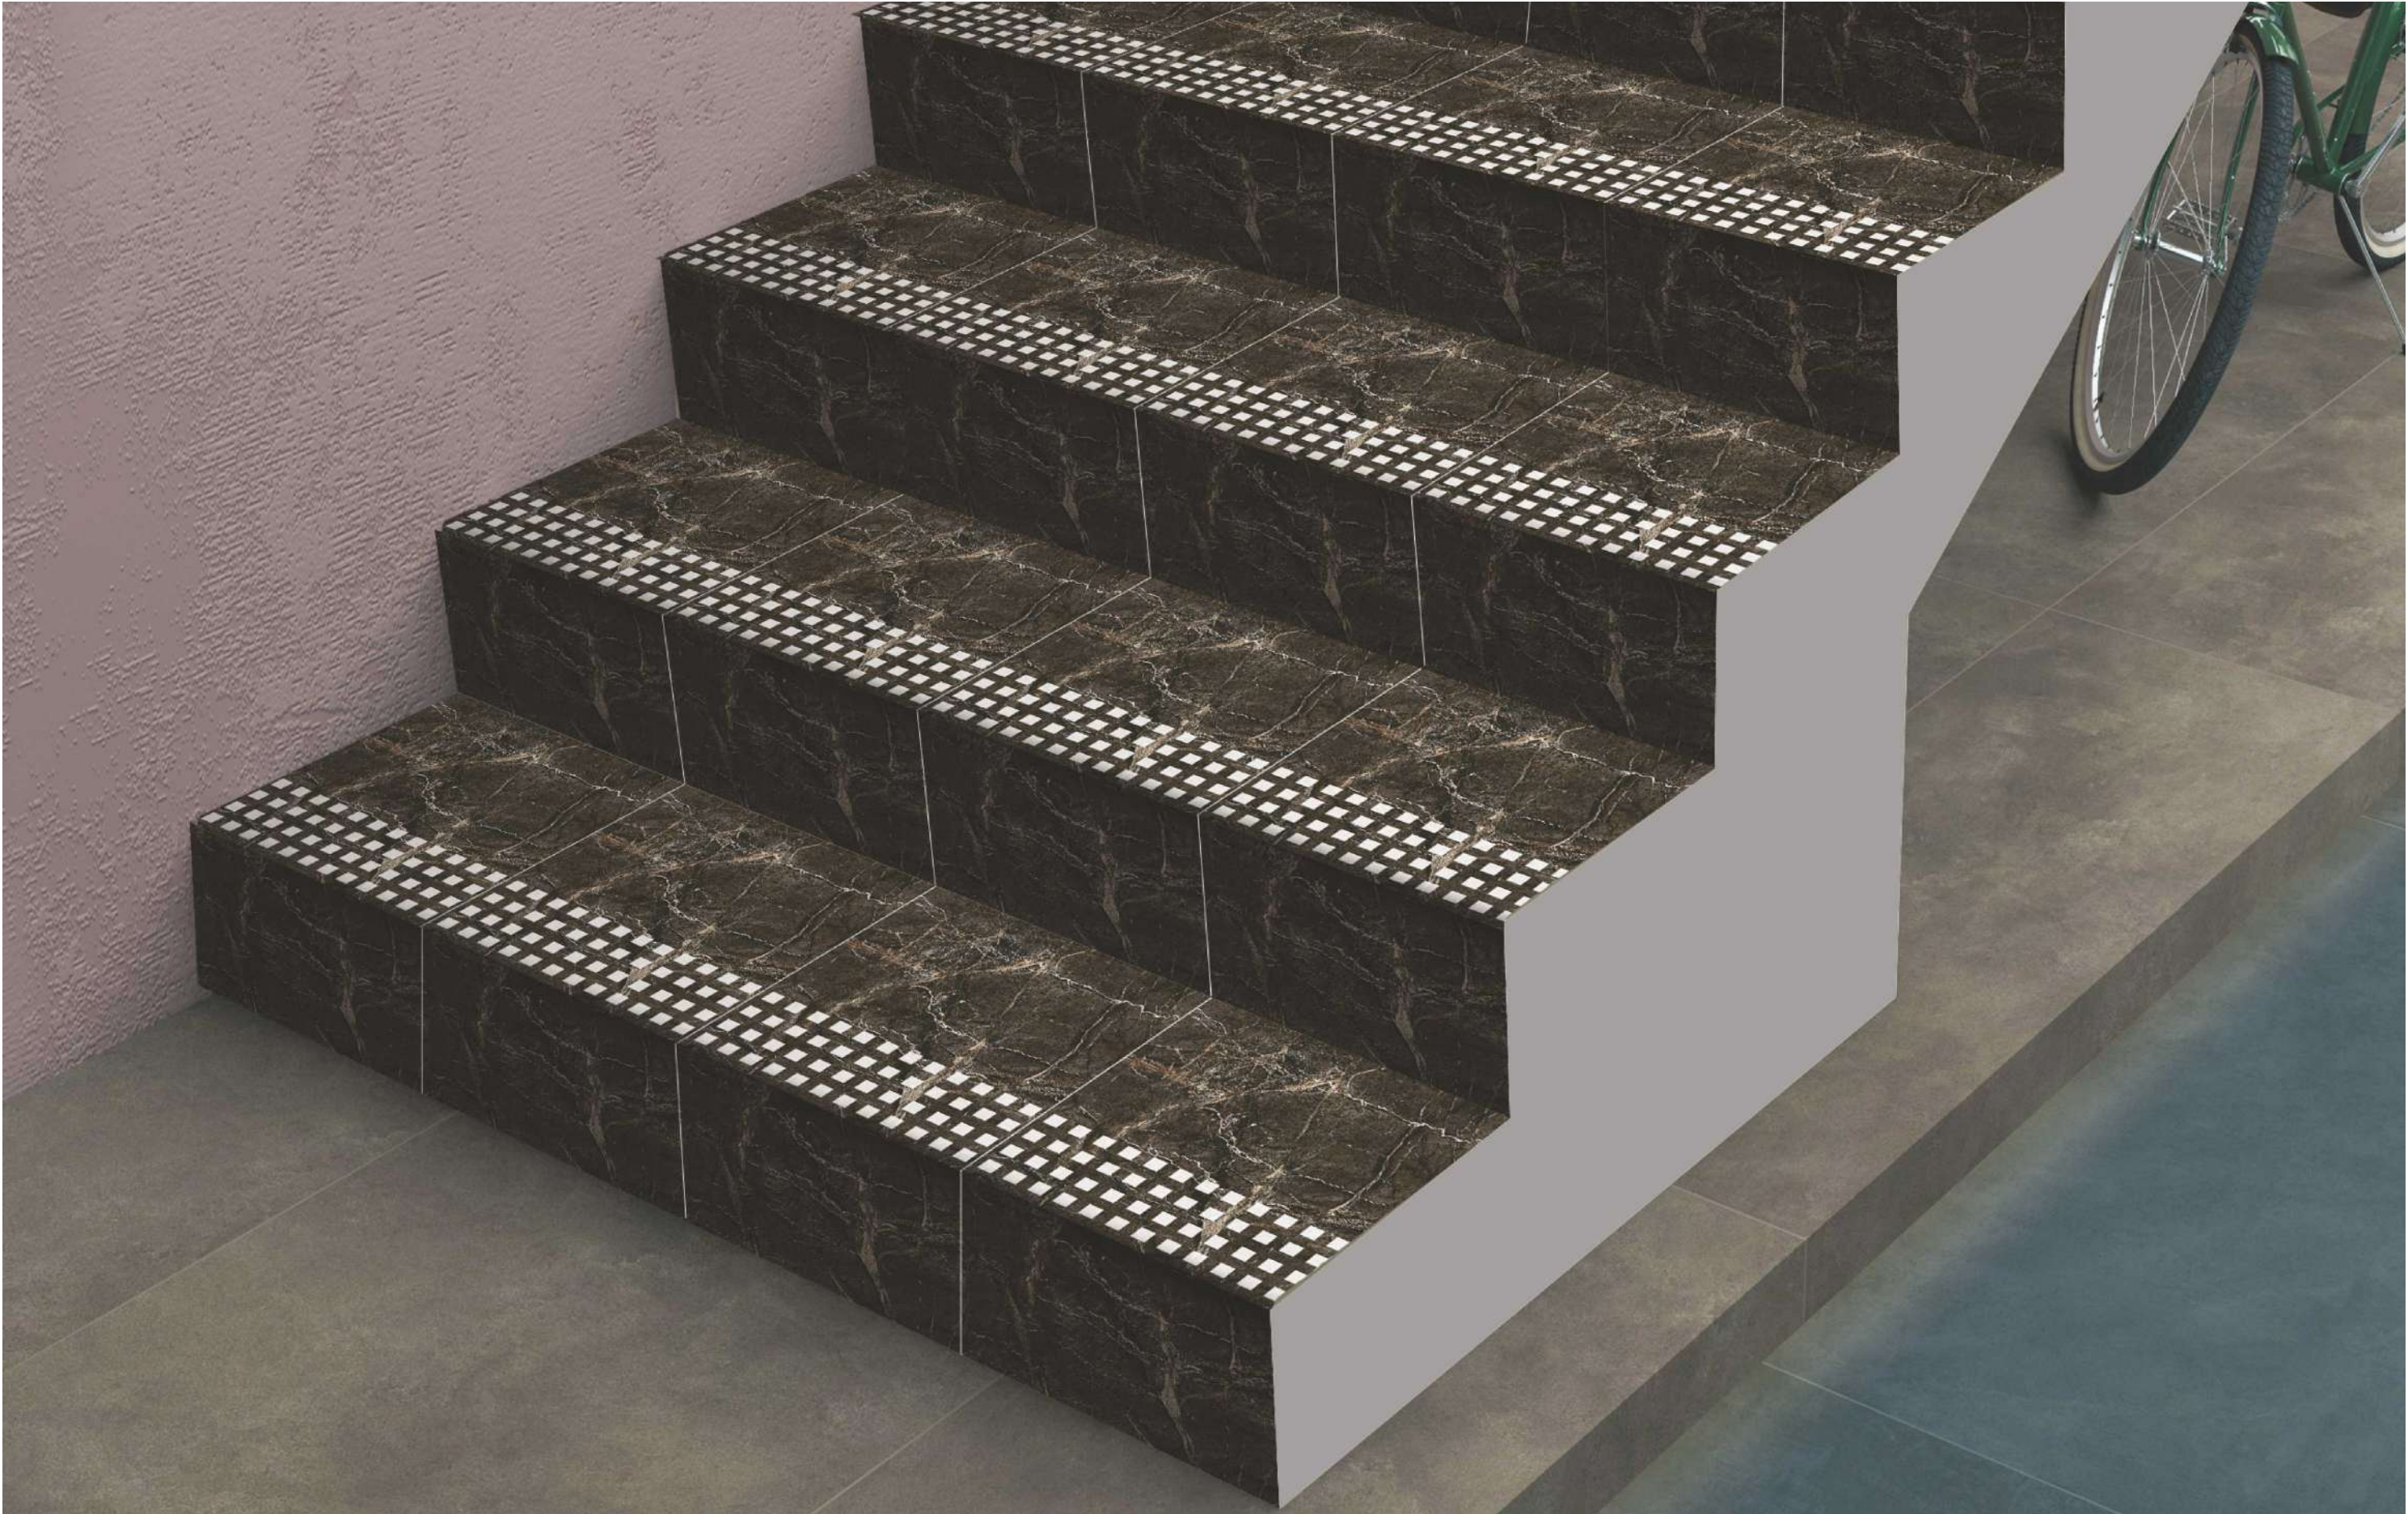

AMSTEL COLLECTION
30x30cm - Parking

LILAN GRISS & STEP LILAN GRISS