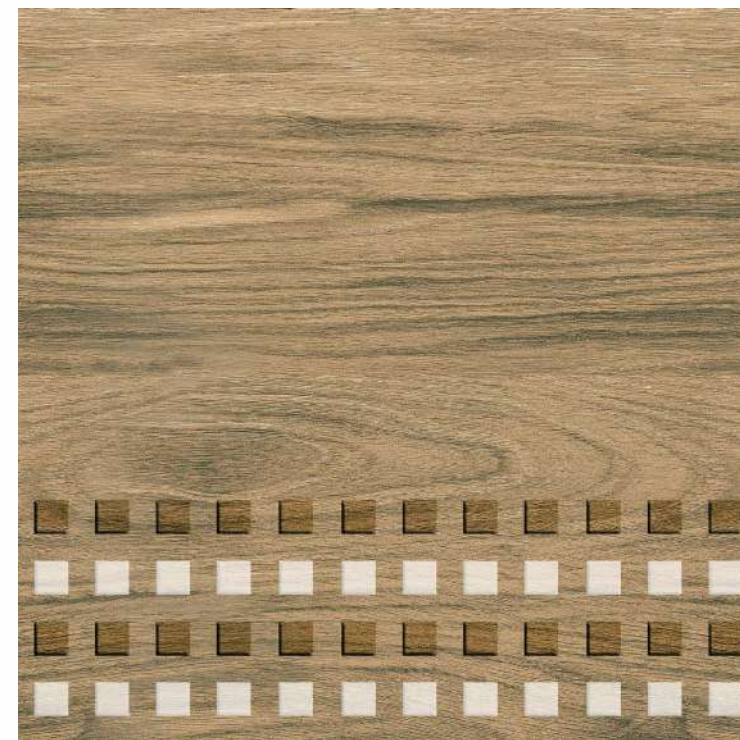

CAYLOR BEIGE

1FACE

STEP CAYLOR BEIGE

1FACE

SAGE SANDAL

1FACE

STEP SAGE SANDAL

SIZE - 30x30cm  
FINISH - MATT  
COLLECTION - AMSTEL COLLECTION