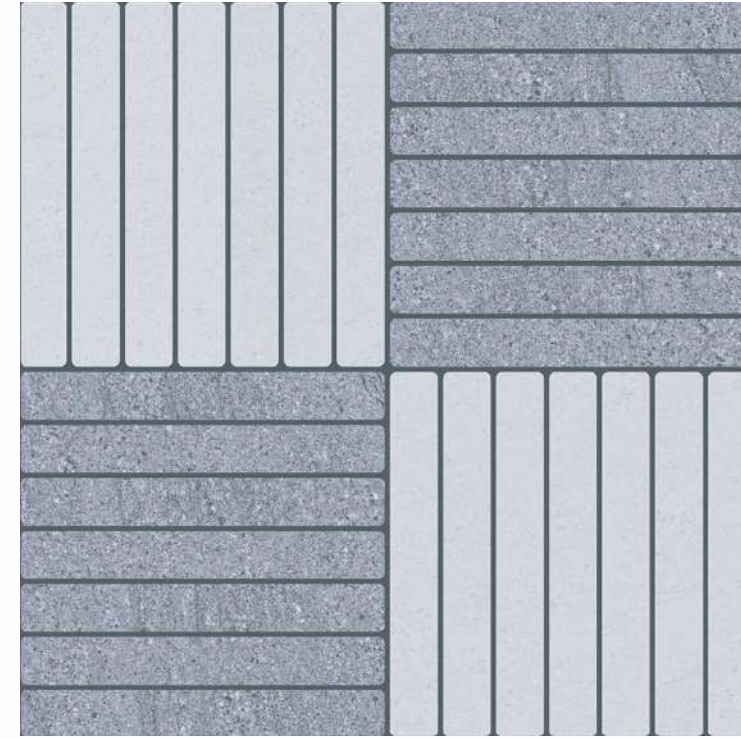

RANGER BLUE

**AMSTEL COLLECTION**  
30x30cm - Parking

1 FACE

**BLISS SANDAL**

1 FACE

**BLISS GREY**

1 FACE

**BLISS NATURAL**