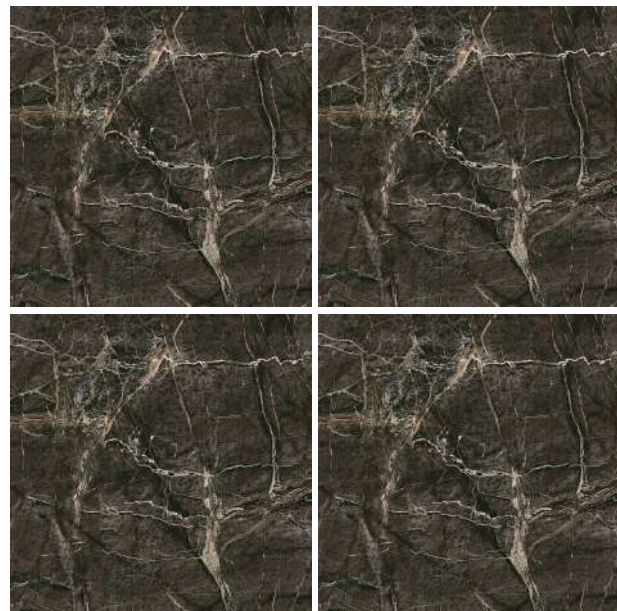

SIZE - 30x30cm  
FINISH - RUSTIC  
COLLECTION - AMSTEL COLLECTION

AMSTEL COLLECTION  
30x30cm - Parking

SAGE SANDAL & STEP SAGE SANDAL

**AMSTEL COLLECTION**  
30x30cm - Parking

1 FACE

MAYLIN BEIGE

1 FACE

STEP MAYLIN BEIGE