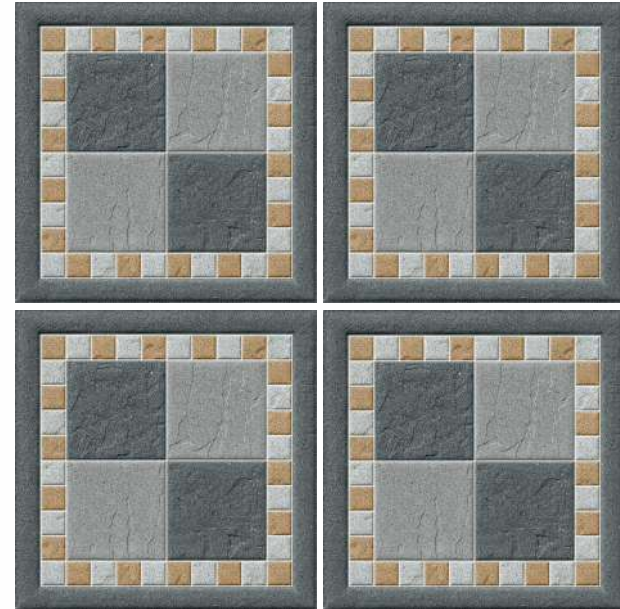

AMSTEL COLLECTION
30x30cm - Parking

1FACE

NEXO GREY