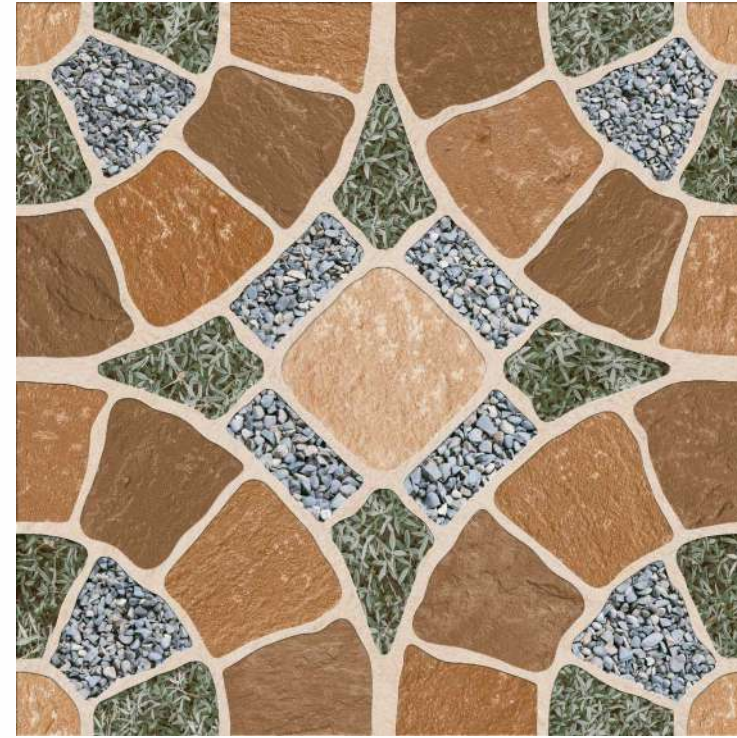

1 FACE

PIEDRA SAND