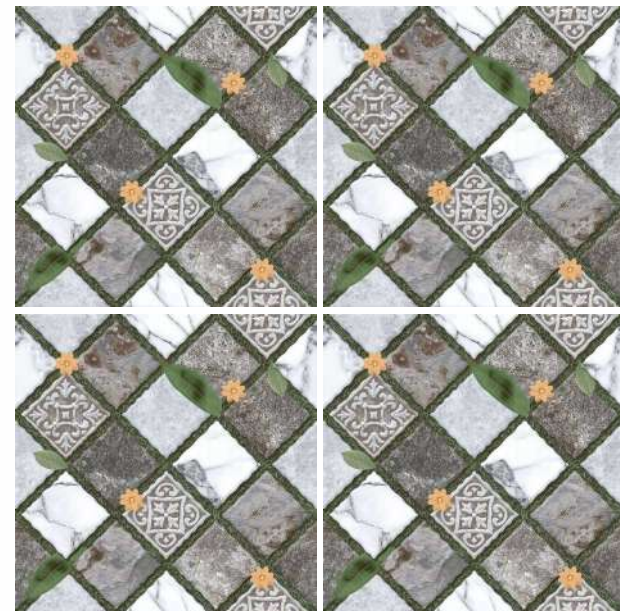

SIZE - 30x30cm  
FINISH - RUSTIC  
COLLECTION - AMSTEL COLLECTION

SIZE - 30x30cm  
FINISH - RUSTIC  
COLLECTION - AMSTEL COLLECTION

AMSTEL COLLECTION  
30x30cm - Parking

VESNA BEIGE

VESNA BINACO

VESNA GREY