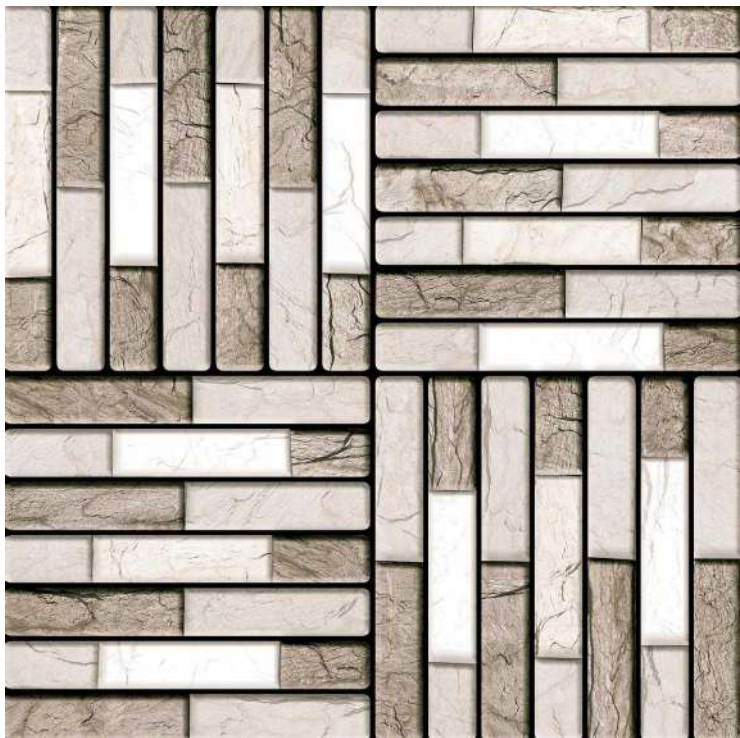

RANGER BLUE

**AMSTEL COLLECTION**  
30x30cm - Parking

1 FACE

**BLISS SANDAL**

1 FACE

**BLISS GREY**

1 FACE

**BLISS NATURAL**