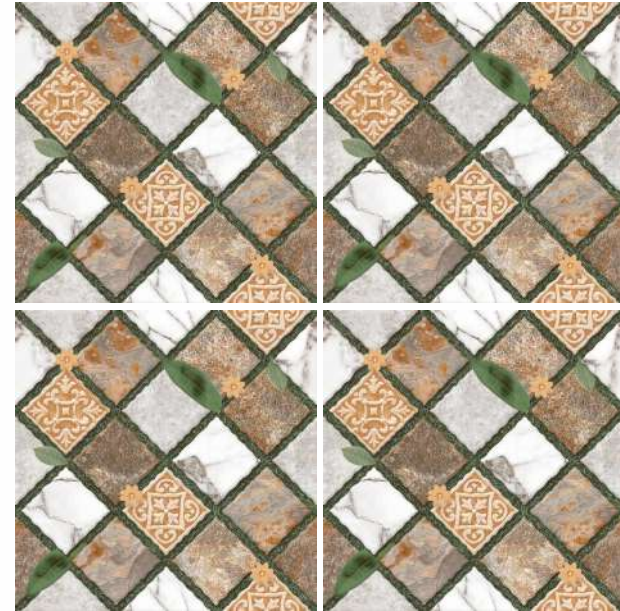

AMSTEL COLLECTION
30x30cm - Parking

VESNA BEIGE