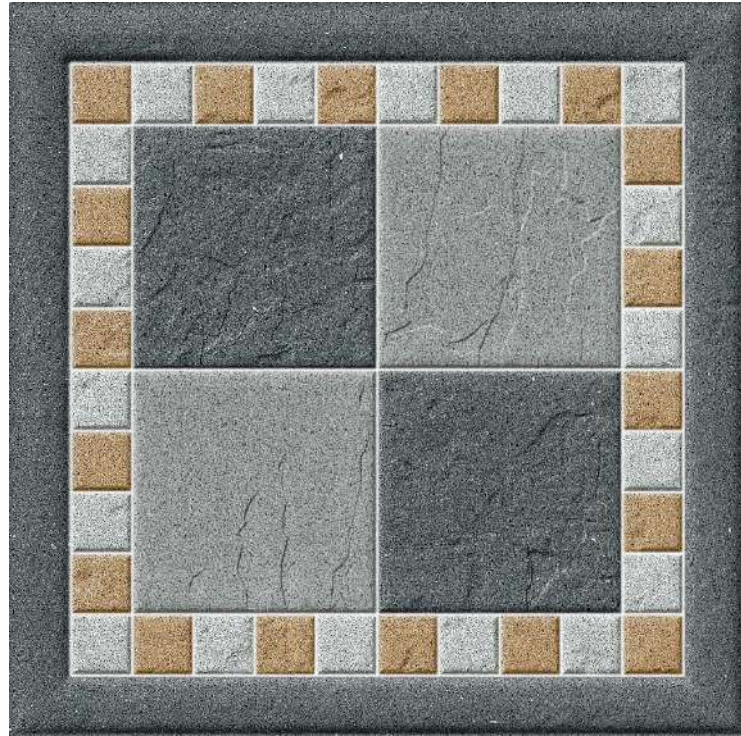

AMSTEL COLLECTION
30x30cm - Parking

1FACE

NEXO GREY