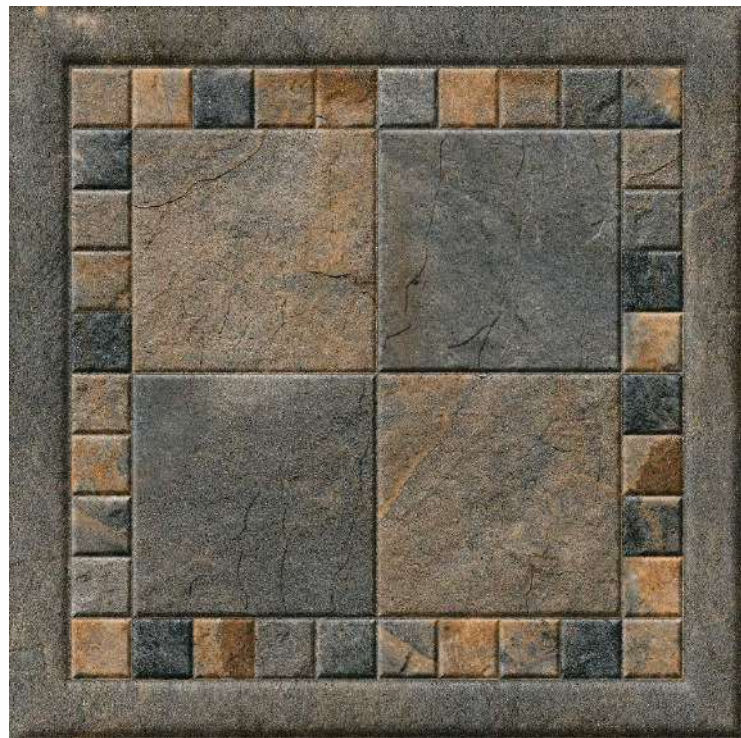

SIZE - 30x30cm  
FINISH - RUSTIC  
COLLECTION - AMSTEL COLLECTION

AMSTEL COLLECTION  
30x30cm - Parking

1FACE

NEXO GREY

1FACE

NEXO NERO

SIZE - 30x30cm  
FINISH - RUSTIC  
COLLECTION - AMSTEL COLLECTION

NEXO GREY