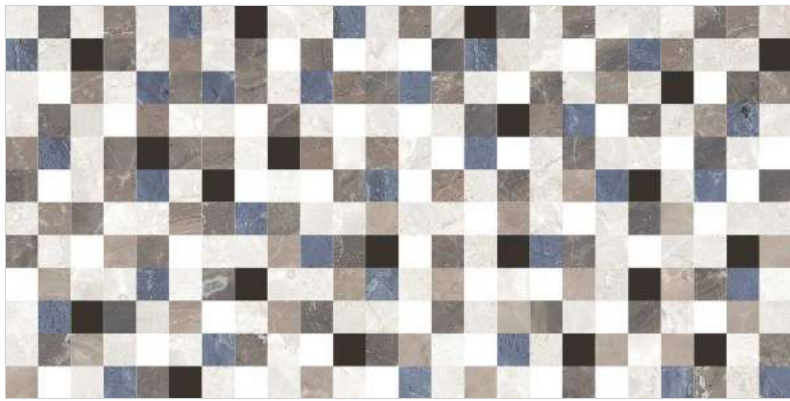

RAINBO LT

RAINBO HL

RAINBO DK

RAINBO DK FL

RAINBO

SIZE - 30x60cm
FINISH - GLOSSY
COLLECTION - INVICTUS COLLECTION

INVICTUS COLLECTION
30x60cm - 9mm THICKNESS

REO GREEN