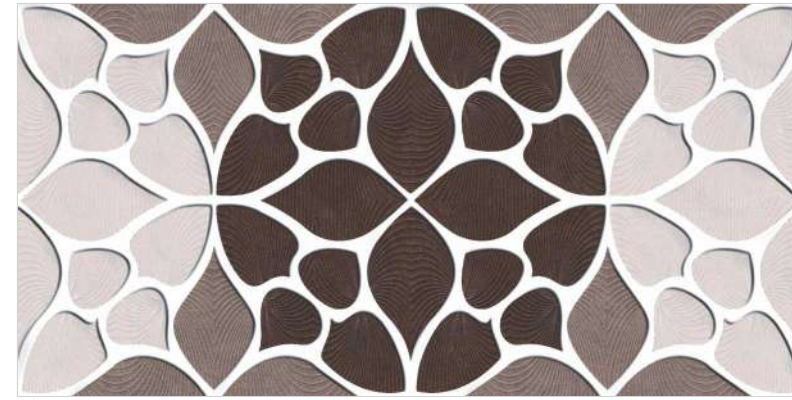

EUREKA CHARCOAL HL 1