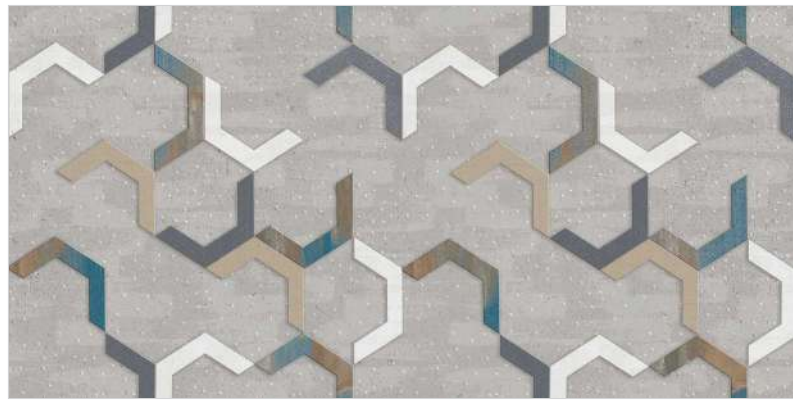

GLUE

OMANI GREY HL