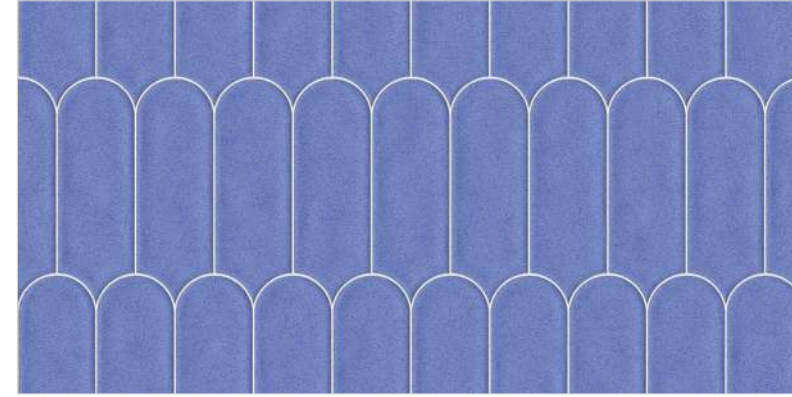

SIZE - 30x60cm
FINISH - GLOSSY
COLLECTION - INVICTUS COLLECTION

LYON BEIGE 1

INVICTUS COLLECTION
30x60cm - 9mm THICKNESS

LYON BLACK 1

LYON BLACK 2

SIZE - 30x60cm
FINISH - GLOSSY
COLLECTION - INVICTUS COLLECTION