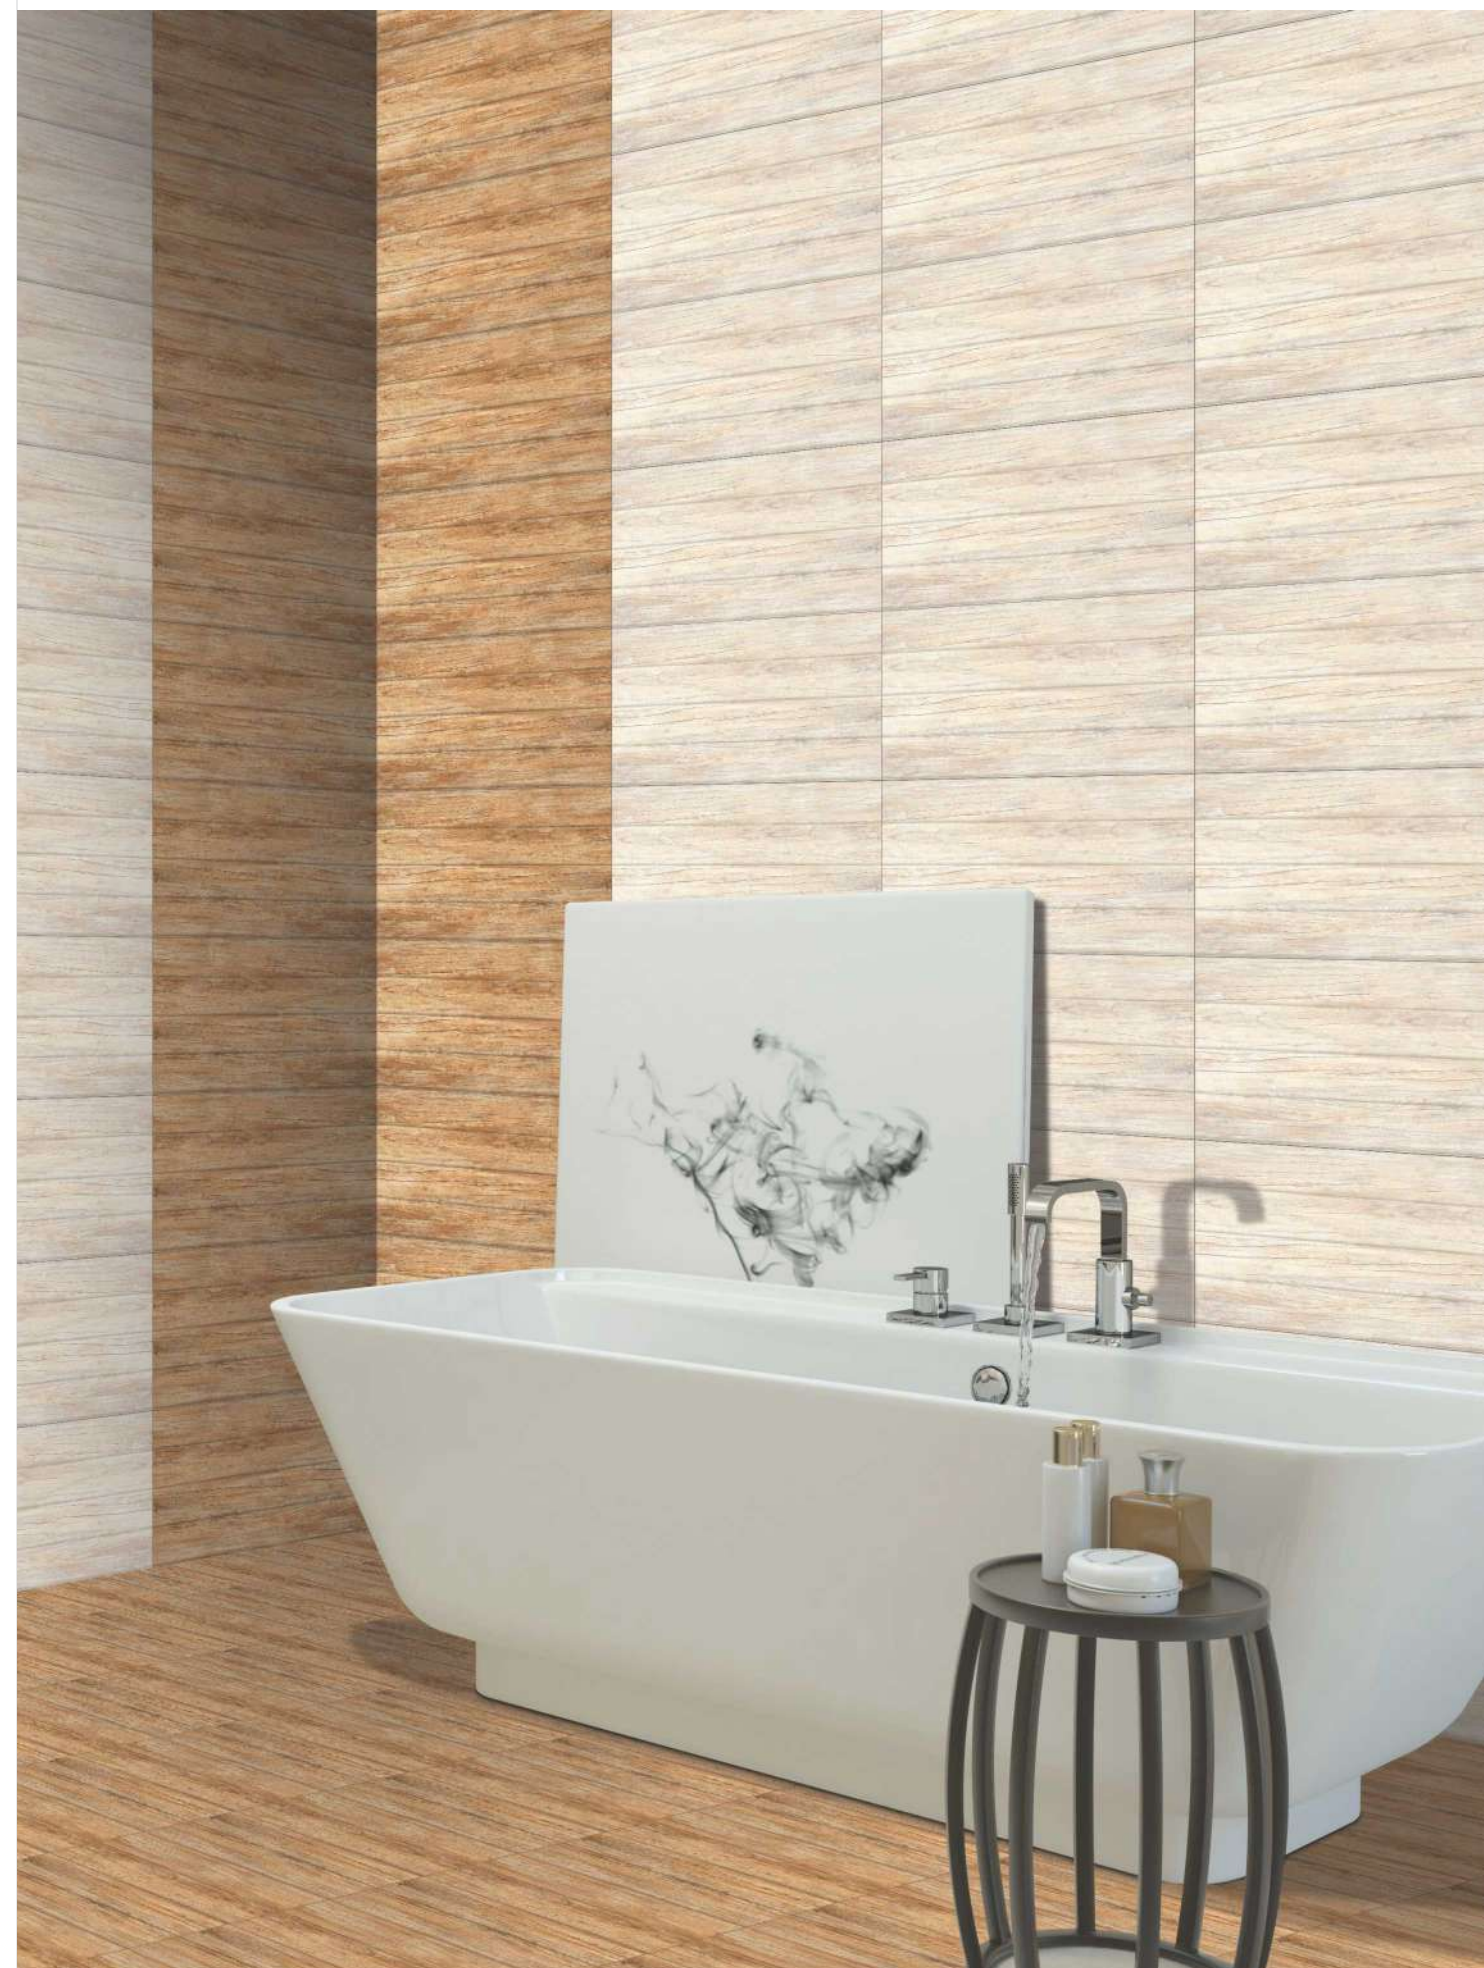

COTTA BEIGE

COTTA BEIGE HL

COTTA BEIGE DK

COTTA BEIGE DK FL

SIZE - 30x60cm
FINISH - MATT
COLLECTION - ETERNAL COLLECTION

CENEZIA WOOD

CENEZIA TEAKWOOD

CENEZIA TEAKWOOD FL

SIZE - 30x60cm
FINISH - MATT
COLLECTION - ETERNAL COLLECTION

ETERNAL COLLECTION
30x60cm - 9mm THICKNESS

CLARRISA CHOCO LT

CLARRISA CHOCO HL 1

CLARRISA CHOCO HL 2

CLARRISA CHOCO DK

CLARRISA CHOCO DK FL

SIZE - 30x60cm
FINISH - MATT
COLLECTION - ETERNAL COLLECTION