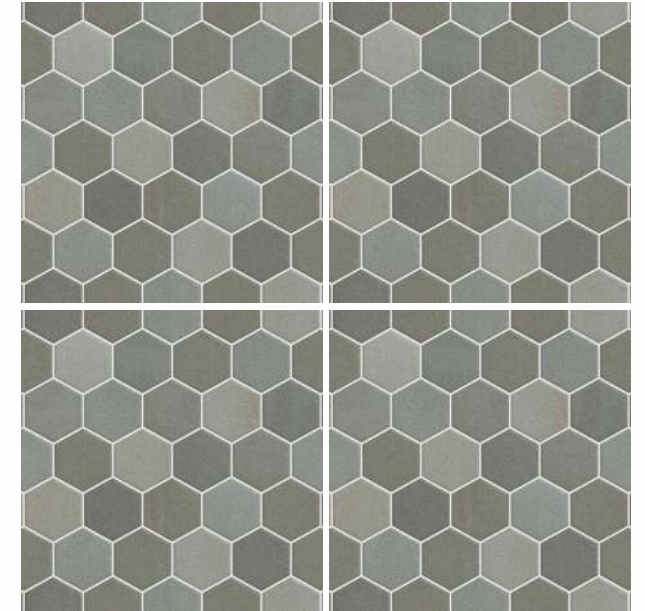

1 FACE

DOREX COTTA