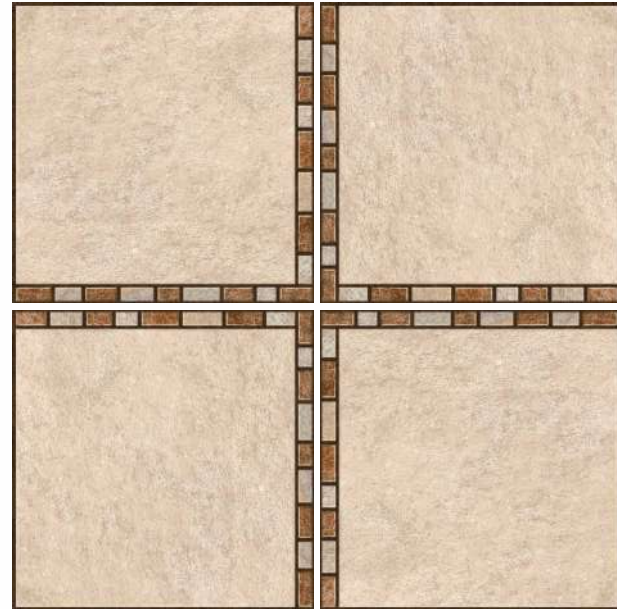

1 FACE

ABRIL SANDAL

1 FACE

ABRIL WENGUE

SIZE - 40x40cm
FINISH - RUSTIC
COLLECTION - AMSTEL COLLECTION

AMSTEL COLLECTION
40x40cm - Parking

1 FACE

AVLON IVORY