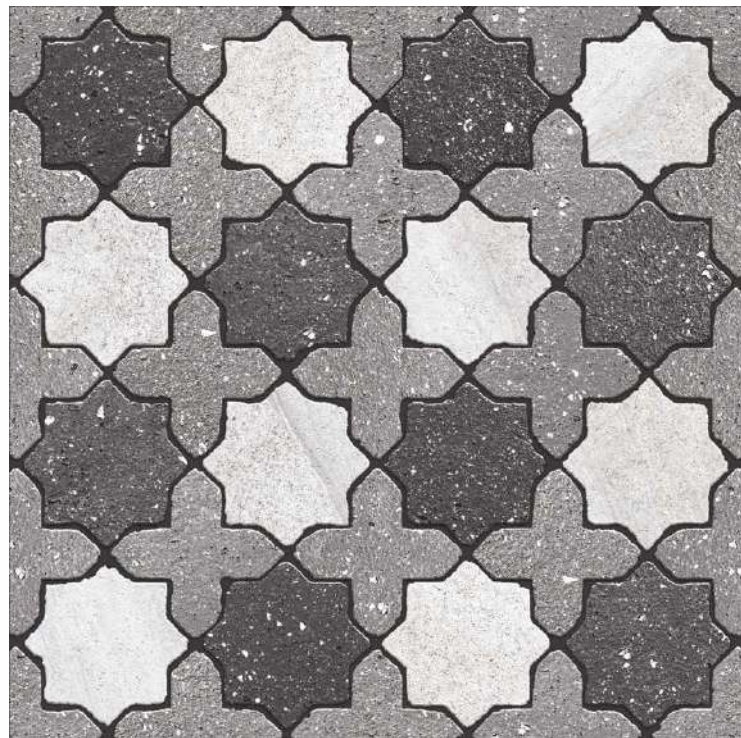

GEMSTONE COLLECTION
40x40cm - GVT Parking

4 FACE

TESEO CEMENTO

4 FACE

TESEO NATURAL

4 FACE

TESEO GREY

4 FACE