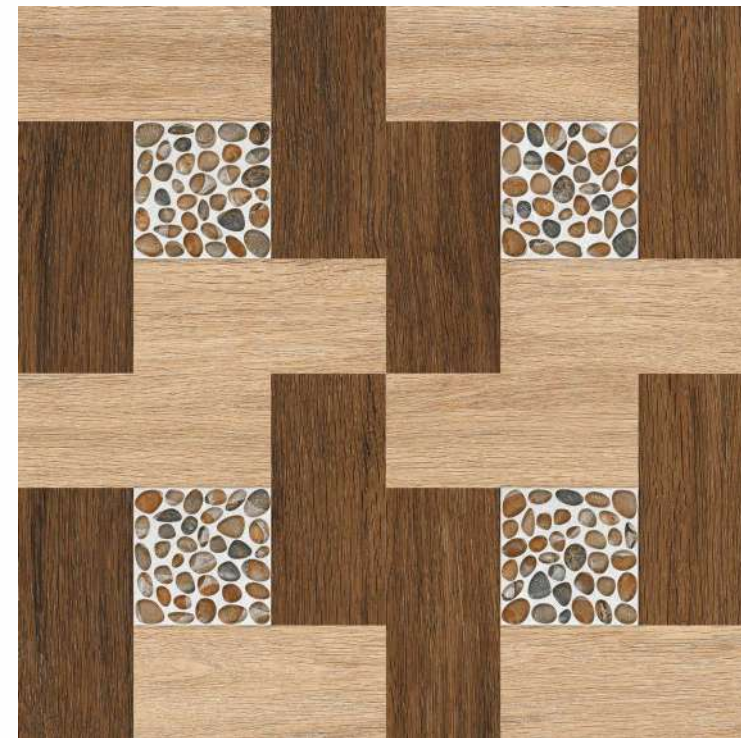

1 FACE

ABRIL WENGUE

SIZE - 40x40cm
FINISH - RUSTIC
COLLECTION - AMSTEL COLLECTION