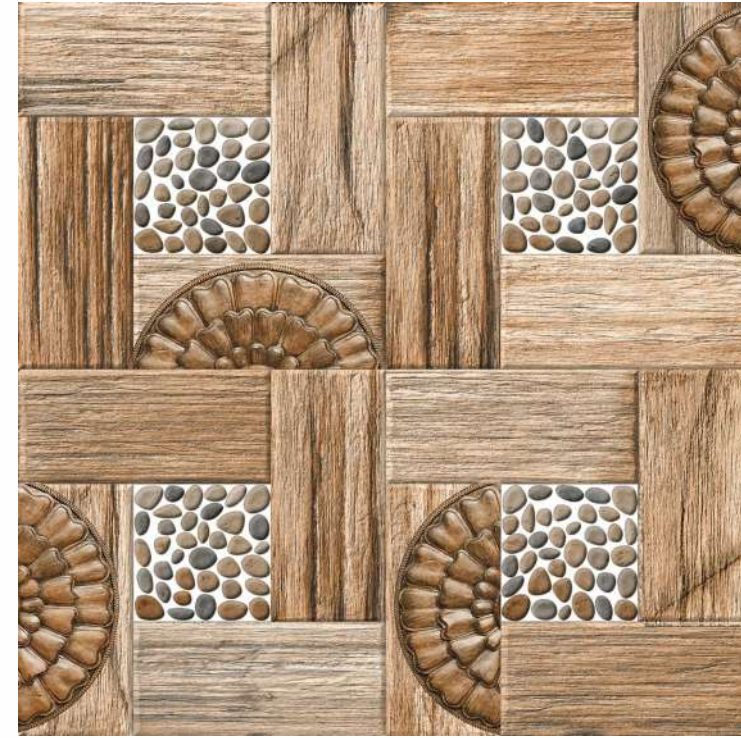

SIZE - 40x40cm
FINISH - MATT
COLLECTION - AMSTEL COLLECTION

SIZE - 40x40cm
FINISH - MATT
COLLECTION - AMSTEL COLLECTION

AMSTEL COLLECTION
40x40cm - Parking

1 FACE

ABRIL GRIS

1 FACE

ABRIL BLUE

SIZE - 40x40cm
FINISH - RUSTIC
COLLECTION - AMSTEL COLLECTION