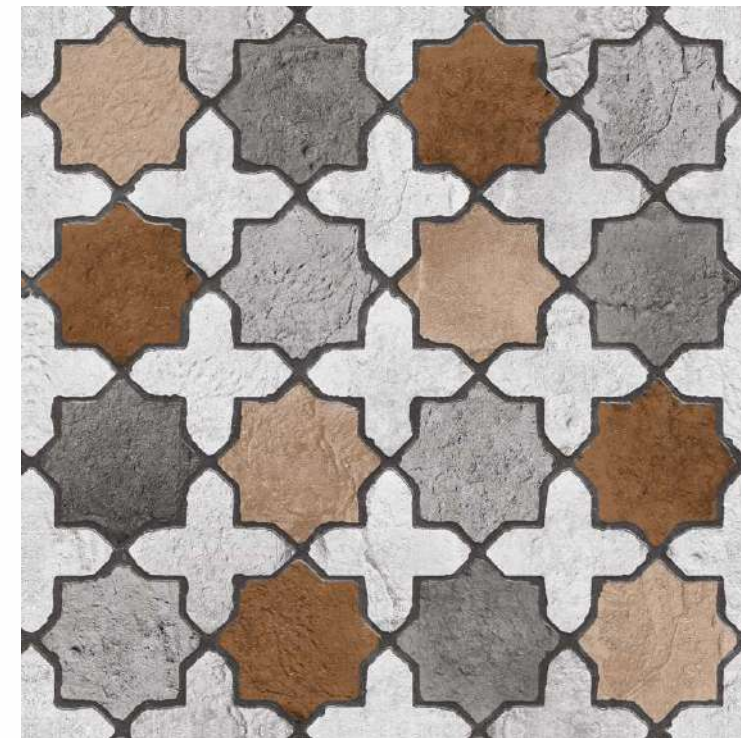

GEMSTONE COLLECTION
40x40cm - GVT Parking

4 FACE

TESEO CEMENTO

4 FACE

TESEO NATURAL

4 FACE

TESEO GREY

4 FACE