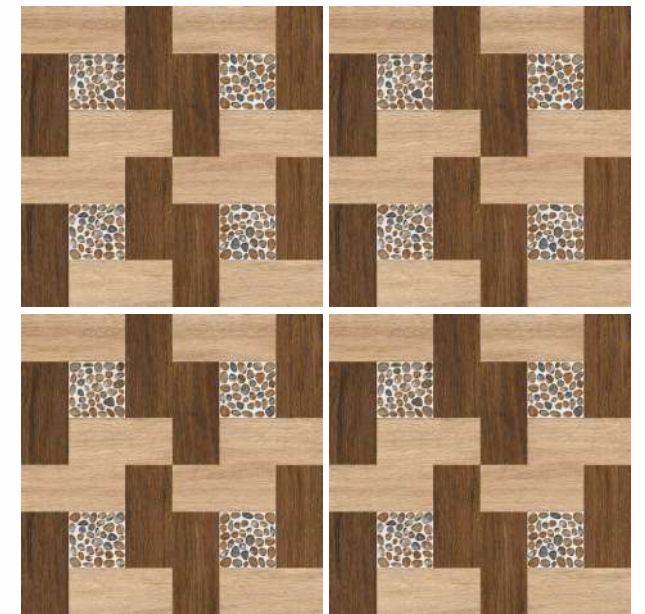

1 FACE

ABRIL WENGUE

SIZE - 40x40cm
FINISH - RUSTIC
COLLECTION - AMSTEL COLLECTION