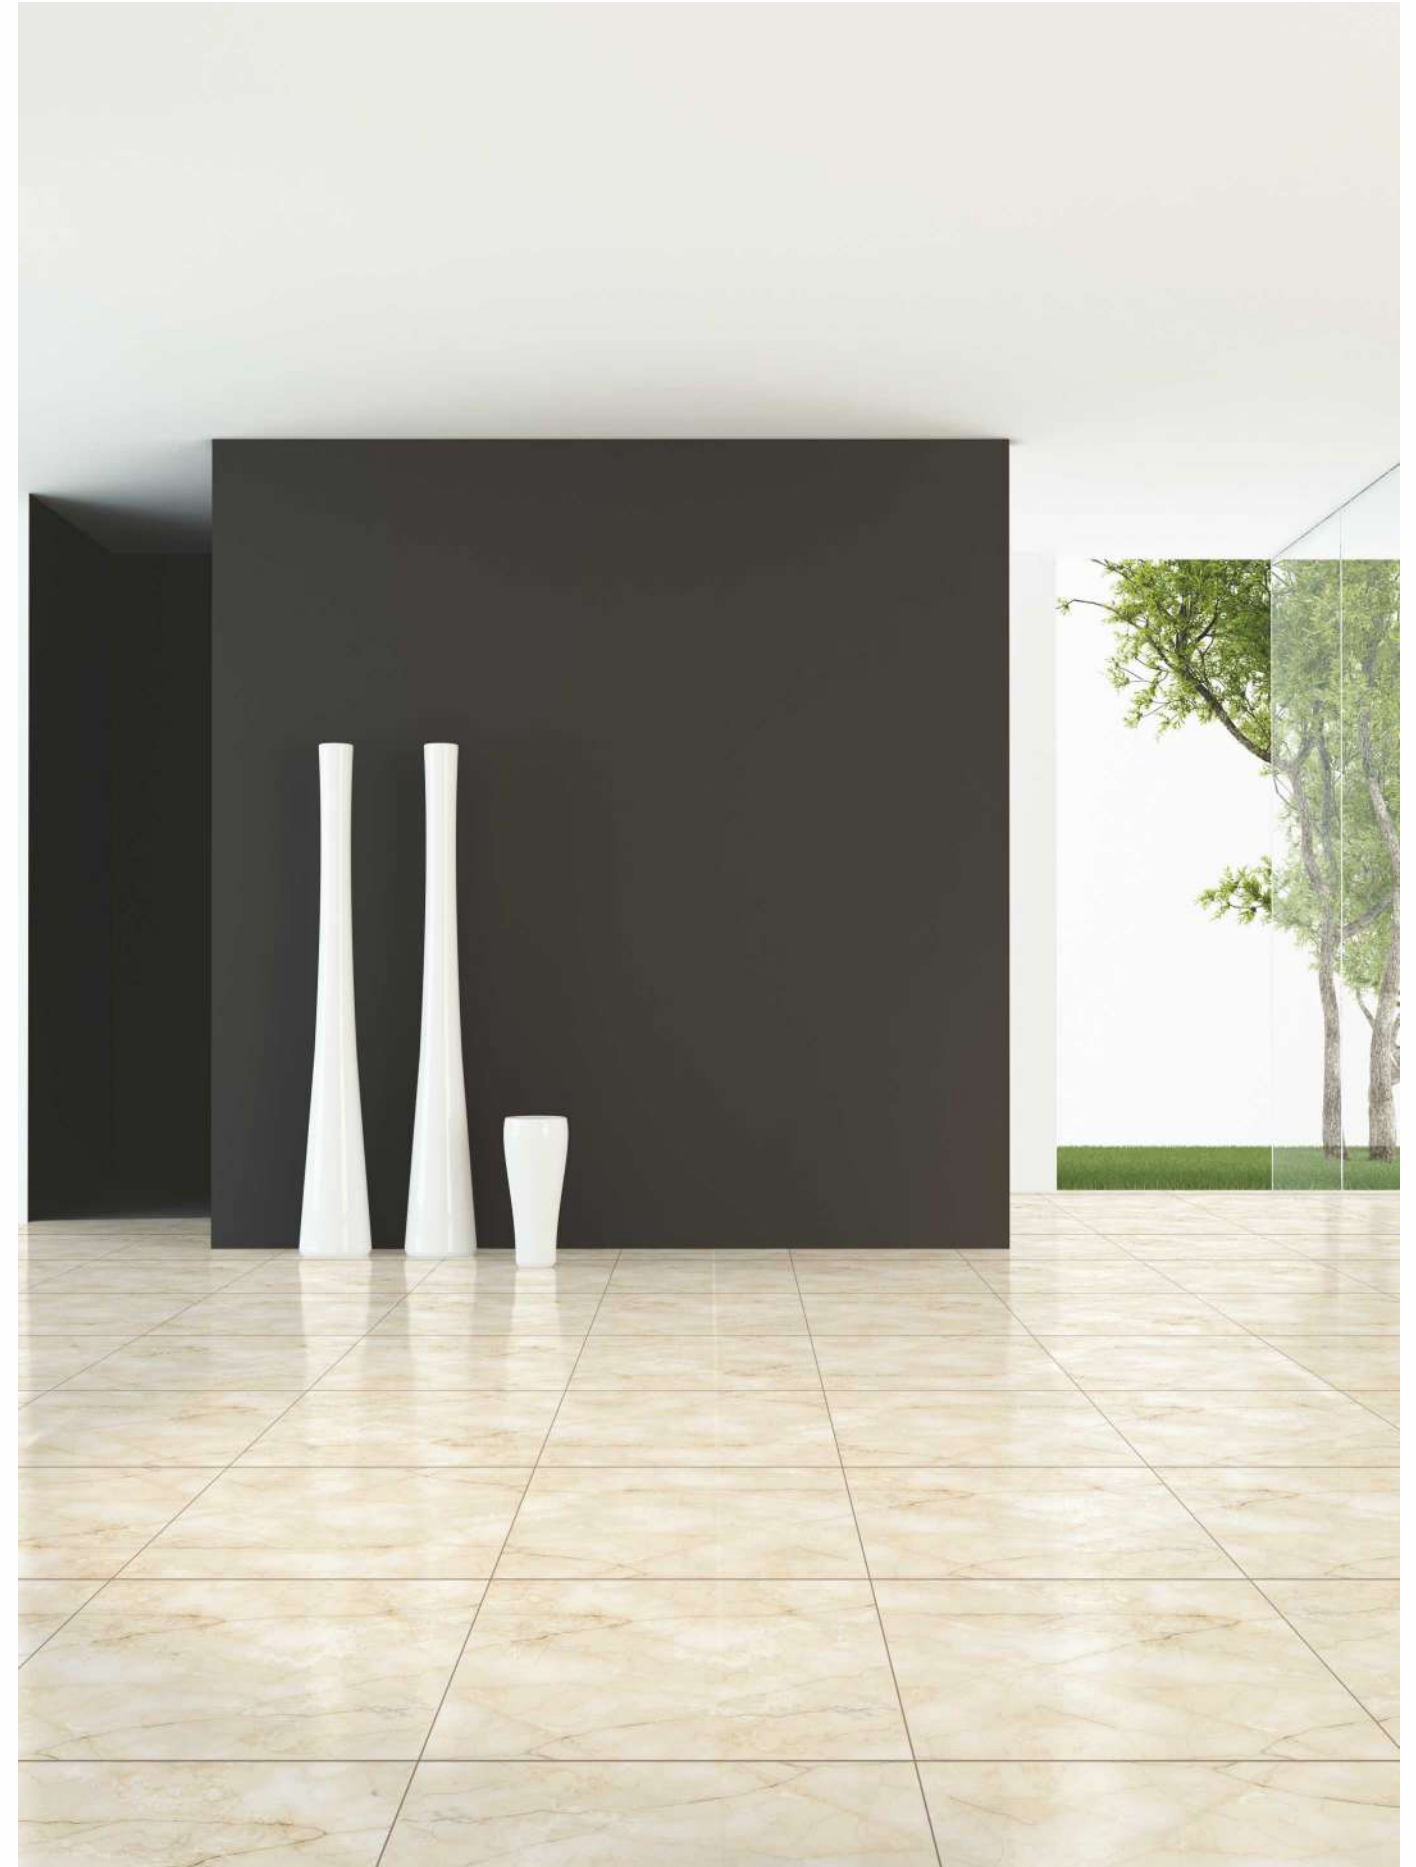

ODA BEIGE

FINISH - GLOSSY
COLLECTION - EXPRESS COLLECTION
RANDOM - 6 FACES

ODA BEIGE

EXPRESS COLLECTION
60x60cm

OXFORD IVORY

FINISH - GLOSSY
COLLECTION - EXPRESS COLLECTION
RANDOM - 3 FACES

TELER CREMA

OXFORD IVORY