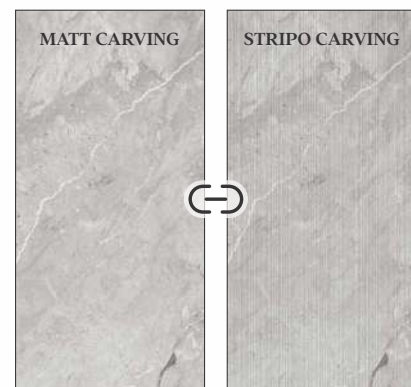

Wall
SIERRA GRIGIO
80x160cm
MATT

Floor
SIERRA GRIGIO
80x160cm
MATT

SAME DESIGN IN MULTIPLE FINISHES

CALCATT
ROSE
CALCATT
ROSE MATT
CALCATT
ROSE STRIPO

ROOT BLANCO
ROOT BLANCO MATT
ROOT BLANCO STRIPO

SIERRA BEIGE
SIERRA BEIGE STRIPO

SIERRA BLANCO
SIERRA BLANCO STRIPO

SIERRA GRIGIO
SIERRA GRIGIO STRIPO

NORDIC AVORIO
NORDIC AVORIO STRIPO

NORDIC GRIGIO
NORDIC GRIGIO STRIPO

NORDIC OLIVE
NORDIC OLIVE STRIPO

SIERRA NERO
SIERRA NERO STRIPO

SILVER ROOT
SILVER ROOT STRIPO