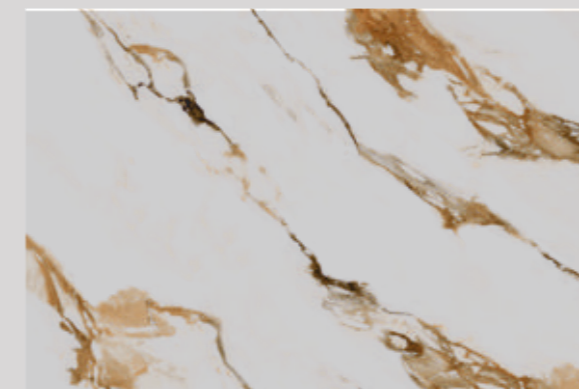

CARRARA MATIO

ELVIA WHITE

STATUARIO ARROW

* Touch the **QR** to unlock 360° view.

WHITE BODY COLLECTION

ORRA DIAMOND | Finish : Orra

STATUARIO DELTA

XENON