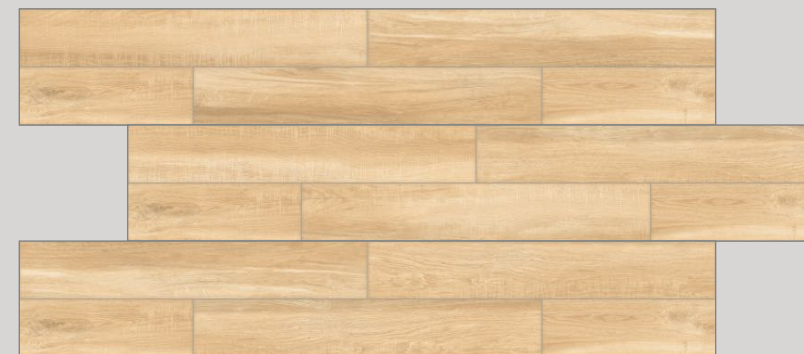

BRICO WOOD IVORY

BRICO WOOD NATURAL

**NEXUS** | Finish : Matt

STRIPPO NATURAL

STRIPPO BROWN

STRIPPO VERDE

**NEXUS** | Finish : Matt

CARLIN COTTON