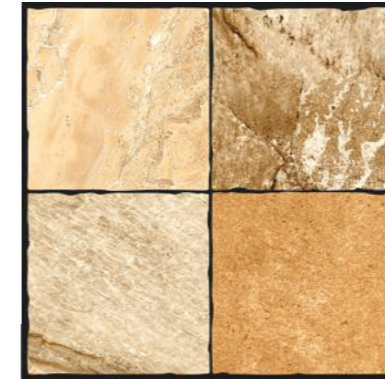

Dorato Gray

Dorato Natural

Dorato Beige

Dorato Tusk

mystique
COLLECTION

Glacier | Rustic
Matt

VARMORA
TILES • BATHWARE

Glacier Brown