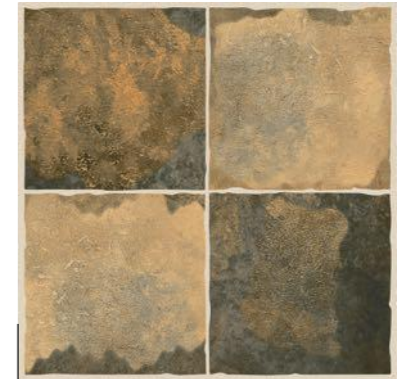

Dorato Gray

Dorato Natural

Dorato Beige

Dorato Tusk

mystique
COLLECTION

Glacier | Rustic
Matt

VARMORA
TILES • BATHWARE

Glacier Brown