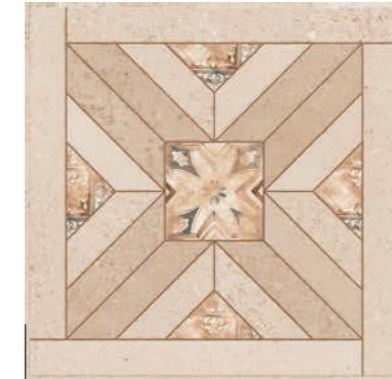

mystique
COLLECTION

Preview of : Rome Beige

Rome | Rustic Matt | Series - Mystique

VARMORA
TILES • BATHWARE

Rome Beige